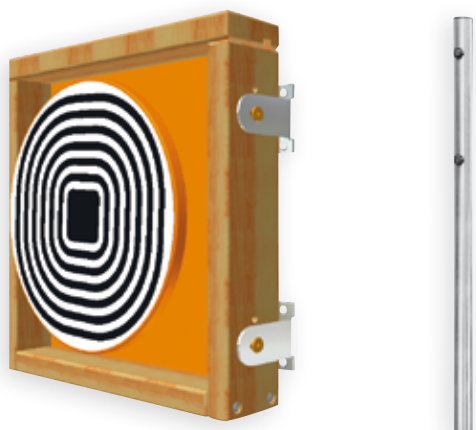

AKOESTISCHE PANELEN

► +3j.
FLUISTERHOORN

↕ lxb: 50x49cm

HA428578

► +3j.
GONG

↕ lxb: 50x49cm

HA428579

BEVESTIGINGSSETS

MUURBEVESTIGING

4 hoekstukken voor de bevestiging aan een wand.

HA426199

POST VAN ROESTVRIJ STAAL, 100 CM

Palen zijn telkens van 60 cm extra lengte voorzien voor de ingraving.
De palen worden per stuk verkocht.

HA424045

POST VAN ROESTVRIJ STAAL, 130 CM

Palen zijn telkens van 60 cm extra lengte voorzien voor de ingraving.
De palen worden per stuk verkocht.

HA424046

POST VAN ROESTVRIJ STAAL, 170 CM

Palen zijn telkens van 60 cm extra lengte voorzien voor de ingraving.
De palen worden per stuk verkocht.

HA424047

POST VAN ROESTVRIJ STAAL, 200 CM

Palen zijn telkens van 60 cm extra lengte voorzien voor de ingraving.
De palen worden per stuk verkocht.

HA424048