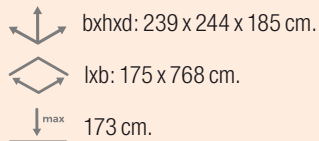

SCHOMMEL, ACTIVE, MOEDER-KIND

Schommel samen met je jonge kindje door zelf te schommelen, je kindje gaat synchroon mee.

BGL3033