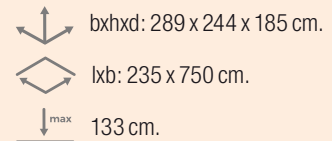

Schommel samen met je jonge kindje door zelf te schommelen, je kindje gaat synchroon mee.

BGL3033

NIEUW

►3-12 j.

SCHOMMEL, ACTIVE, NEST

Metalen schommel met nestschommel.

BGL3023

NIEUW

►3-12 j.

SCHOMMEL, ACTIVE, DUBBELE SCHOMMEL

Metalen schommel met 2 zitjes.

BGL3024

NIEUW

►3-12 j.

SCHOMMEL, ACTIVE, SCHOMMEL EN NEST

Dubbele metalen schommel voorzien van een gewoon schommelzitje en een nestschommel.