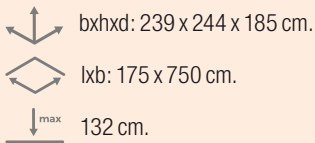

SCHOMMEL, ACTIVE, BABYZITJE

Metalen schommel met babyzitje.

BGL3022