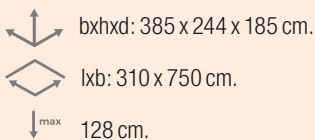

Schommel samen met je jonge kindje door zelf te schommelen, je kindje gaat synchroon mee.

BGL3033

NIEUW

►3-12 j.

SCHOMMEL, ACTIVE, NEST

Metalen schommel met nestschommel.

BGL3023

NIEUW

►3-12 j.

SCHOMMEL, ACTIVE, DUBBELE SCHOMMEL

Metalen schommel met 2 zitjes.

BGL3024

NIEUW

►3-12 j.

SCHOMMEL, ACTIVE, SCHOMMEL EN NEST

Dubbele metalen schommel voorzien van een gewoon schommelzitje en een nestschommel.