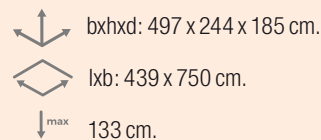

►3-12 j.

SCHOMMEL, ACTIVE, DUBBELE SCHOMMEL

Metalen schommel met 2 zitjes.

BGL3024

NIEUW

►3-12 j.

SCHOMMEL, ACTIVE, SCHOMMEL EN NEST

Dubbele metalen schommel voorzien van een gewoon schommelzitje en een nestschommel.