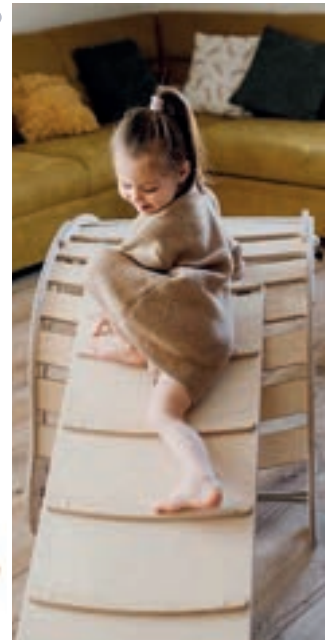

SLIDE VOOR WALDORF ROCKER ORIGINAL / XXL

De Slide kan de Waldorf Rocker Original een extra dimensie geven. De hellingbaan heeft twee kanten, één om te klimmen met ladderstangen en één om te glijden.

per stuk

VB2095 / UV2083

€94,90 / €119,50