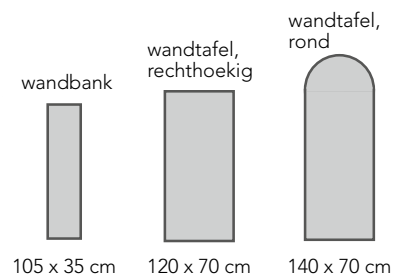

De klaptafels en -banken worden vast aan de wand gemonteerd en hebben een veiligheidsklapmechanisme. De tafels en banken worden in ingeklapte positie veilig gehouden met een plank met draaischijven (die in de verpakking meegeleverd wordt). De tafel en banken hebben een uitklapbare voet, die met een veiligheidsknipsluiting vastgezet wordt. Voor de set met tafel en bank of de banken hoeft u alleen de tafelhoogte door te geven. Wij leveren de bank of banken in de daarbij passende hoogte en met hetzelfde oppervlak (zie bestelmogelijkheden). Materiaal: Echt berkenhout met HPL-beleg, oppervlak naar keuze, tafel- en bankoppervlak standaard in berken, poten standaard in berken met kunststof vloerglijders (de onderkant en de poten kunnen op aanvraag tegen meerprijs ook in een kleur geleverd worden), plinten van

echt beukenhout. Afmetingen: hoekige tafel L 120 x B 70 cm, ronde tafel L 140 x B 70 cm; bank L 105 x B 35 cm, zittingdikte 17 mm; plint: B 10 x H 11 cm; L 84 cm (voor 1 tafel), L 123 cm (voor tafel + 1 bank), L 162 cm (voor tafel + 2 banken). Verpakking inclusief bevestigingsmateriaal.

- **208489** Inklapbare wandtafel, hoekig **661,-**
- **208490** Inklapbare wandtafel, rond **753,-**
- **208493** Inklapbare wandtafel, hoekig, met 2 inklapbare wandbanken **1378,-**
- **208494** Inklapbare wandtafel, rond, met 2 inklapbare wandbanken **1677,-**

Oppervlak van de bank vermelden! Oppervlak van de tafel vermelden! Hoogte van de tafel vermelden!