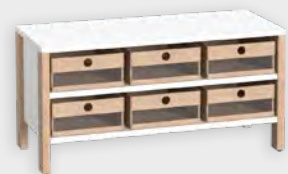

LiNUS kast Breedte 75,3 cm, hoogte 55 cm (incl. onderbouw), diepte 45,5 cm

Schappenkast, open
1 legplank.

460400 344,-

Onderbouw van de kast vermelden!

Kast met 4 materiaalbakken
1 legplank. Binnenmaat materiaalbak:
B 30 x H 13,5 x D 40,5 cm.

460401 574,-

Onderbouw van de kast vermelden!

Kast met 4 acryl-materiaalbakken
1 legplank. Binnenmaat materiaalbak:
B 30 x H 13,5 x D 40,5 cm.

460402 673,-

Onderbouw van de kast vermelden!

Kast met dubbele deur
Met rechte handgreeplijst en 1 legplank.
Opmerking: in deze kast passen geen
materiaalbakken.

460408 470,-

Kleur voorzijde vermelden! Onderbouw van
de kast vermelden!

LiNUS kast Breedte 110,4 cm, hoogte 55 cm (incl. onderbouw), diepte 45,5 cm

Schappenkast, open
1 legplank.

460420 385,-

Onderbouw van de kast vermelden!

Schappenkast met 6 Materiaalbakken
1 legplank. Binnenmaat materiaalbak: B 30 x H 13,5 x
D 40,5 cm.

460421 735,-

Onderbouw van de kast vermelden!

Schappenkast met 6 acryl-materiaalbakken
1 legplank. Bak-binnenmaten: B 30 x H 13,5 x D 40,5 cm.