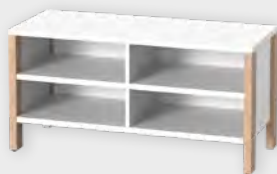

## 10 Jaar Garantie

Berkenhout

GS-keuring

Vervaardigd  
in Duitsland

**LINUS** kast Breedte 110,4 cm, hoogte 55 cm (incl. onderbouw), diepte 45,5 cm

### Kast met dubbele deur

Met schuine handgreeplijst en 1 legplank. Opmerking: in deze kast passen geen materiaalbakken.

460428

574,-

Kleur voorzijde vermelden! Onderbouw van de kast vermelden!

### Kast met dubbele deur

Met rechte handgreeplijst en 1 legplank. Opmerking: in deze kast passen geen materiaalbakken.

460427

512,-

Kleur voorzijde vermelden! Onderbouw van de kast vermelden!

### Schappenkast, open

2 legplanken.

460423

436,-

Onderbouw van de kast vermelden!