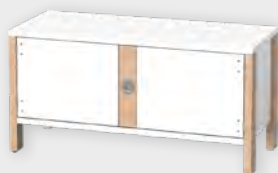

## 10 Jaar Garantie

Berkenhout

GS-keuring

Vervaardigd  
in Duitsland

**LINUS** kast Breedte 110,4 cm, hoogte 55 cm (incl. onderbouw), diepte 45,5 cm

### Kast met dubbele deur

Met schuine handgreeplijst en 1 legplank. Opmerking: in deze kast passen geen materiaalbakken.

460428

574,-

Kleur voorzijde vermelden! Onderbouw van de kast vermelden!

### Kast met dubbele deur

Met rechte handgreeplijst en 1 legplank. Opmerking: in deze kast passen geen materiaalbakken.

460427

512,-

Kleur voorzijde vermelden! Onderbouw van de kast vermelden!