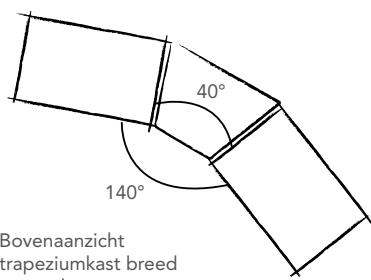

**kwaliteit**

Bovenaanzicht  
trapeziumkast breed  
en smal

- Materiaal: berkenhout (pagina 125)
- 10 jaar garantie
- Radius veiligheidsrand: 5 mm
- Vervaardigd in Duitsland
- Zielementen kunnen in kleur

breed-laag: hoogte 70 cm

**Trapeziumkast, breed-laag**

Om doorheen te kruipen en spannende spiegeffecten te bewonderen. Met bodemspiegel (veiligheidsspiegel), zonder achterwand. Breedte 85 cm x hoogte 70 cm x diepte 52 cm.

**440215** **546,-**  
Meerprijs voor gekleurde zijelementen (p. 14) **45,-**

voorzijde

achterkant

**Trapeziumkast, breed-laag**

Voor en achter met bladergordijnen. Open, zonder achterwand. Breedte 85 cm x hoogte 70 cm x diepte 52 cm.

**Trapeziumkast breed-hoog**

2 spiegelzijden (veiligheidsspiegel). Om doorheen te kruipen en spannende spiegeffecten te bewonderen. Materiaal: Veiligheidsspiegels. Breedte 85 cm x hoogte 94 cm x diepte 52 cm.