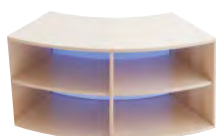

## Lage kwartcirkelkast, hoogte 44 cm, diepte 38 cm

Lage kwartcirkelkast  
1 tussenwand. 2 legbodems. Afmetingen:  
H 44 x D 38 cm, binnenradius 62,7 cm,  
buitenradius 100,8 cm.  
439005 700,-  
*Onderbouw van de kast vermelden!*

## Lage boogkasten, Breedte 100,8 cm, hoogte 44 cm, diepte 38 cm

Lage boogkast  
Acryl aan de binnenradius. 1 tussenwand,  
2 vaste legbodems. Afmetingen: H 44 x D  
38 cm, binnenradius 62,7 cm, buitenra-  
dius 100,8 cm.  
439840 712,-  
*Acrylkleur vermelden! Onderbouw van de  
kast vermelden!*