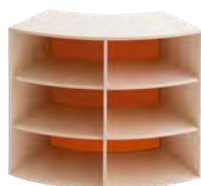

Boogkasten met acryl of gatenplaat

**10 Jaar
Garantie**

Berkenhout

GS-keuring

Vervaardigd
in Duitsland

Middelhoge boogkast
Acryl aan de binnenradius. 1 tussenwand,
4 vaste legbodems. Afmetingen: B 100,8
x H 79 x D 38 cm, binnenradius 62,7 cm,
buitenradius 100,8 cm.

439860 919,-

Acrylkleur vermelden! Onderbouw van de
kast vermelden!

Middelhoge boogkast
Acryl aan de buitenradius. 1 tussenwand,
4 vaste legbodems. Afmetingen: B 100,8
x H 79 x D 38 cm, binnenradius 62,7 cm,
buitenradius 100,8 cm.

439865 953,-

Acrylkleur vermelden! Onderbouw van de
kast vermelden!

Middelhoge boogkast
Gatenplaat aan de binnenradius. 1 tus-
senwand, 4 vaste legbodems. Afmetingen:
B 100,8 x H 79 x D 38 cm, binnenradius
62,7 cm, buitenradius 100,8 cm.

439870 1052,-

Kleur geperforeerde plaat vermelden!
Onderbouw van de kast vermelden!

Middelhoge boogkast
Gatenplaat aan de buitenradius. 1 tus-
senwand, 4 vaste legbodems. Afmetin-
gen: B 100,8 x H 79 x D 38 cm, binnen-
radius 62,7 cm, buitenradius 100,8 cm.