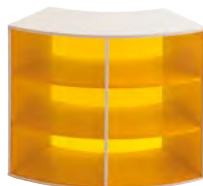

Boogkasten met acryl of gatenplaat

**10 Jaar
Garantie**

Berkenhout

GS-keuring

Vervaardigd
in Duitsland

Middelhoge boogkast
Acryl aan de binnenradius. 1 tussenwand,
4 vaste legbodems. Afmetingen: B 100,8
x H 79 x D 38 cm, binnenradius 62,7 cm,
buitenradius 100,8 cm.

439860 919,-

Acrylkleur vermelden! Onderbouw van de
kast vermelden!

Middelhoge boogkast
Acryl aan de buitenradius. 1 tussenwand,
4 vaste legbodems. Afmetingen: B 100,8
x H 79 x D 38 cm, binnenradius 62,7 cm,
buitenradius 100,8 cm.

439865 953,-

Acrylkleur vermelden! Onderbouw van de
kast vermelden!

Middelhoge boogkast
Gatenplaat aan de binnenradius. 1 tus-
senwand, 4 vaste legbodems. Afmetingen:
B 100,8 x H 79 x D 38 cm, binnenradius
62,7 cm, buitenradius 100,8 cm.

439870 1052,-

Kleur geperforeerde plaat vermelden!
Onderbouw van de kast vermelden!

Middelhoge boogkast
Gatenplaat aan de buitenradius. 1 tus-
senwand, 4 vaste legbodems. Afmetin-
gen: B 100,8 x H 79 x D 38 cm, binnen-
radius 62,7 cm, buitenradius 100,8 cm.