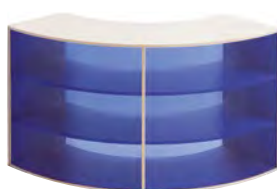

Kwartcirkelkasten

met acryl- of gatenplaat – het origineel

Middelhoge kwartcirkelkast

Acryl aan de binnenradius, 1 tussenwand, 4 vaste legbodems. Binnenradius 62,7 cm. Buitenradius 100,8 cm. Breedte 142,4 cm, hoogte 79 cm, diepte 38 cm.

439225 1137,-

Acrylkleur vermelden! Onderbouw van de kast vermelden!

Middelhoge kwartcirkelkast

Acryl aan de buitenradius, 1 tussenwand, 4 vaste legbodems. Binnenradius 62,7 cm. Buitenradius 100,8 cm. Breedte 142,4 cm, hoogte 79 cm, diepte 38 cm.

439125 1148,-

Acrylkleur vermelden! Onderbouw van de kast vermelden!

Middelhoge kwartcirkelkast

Geponst staal aan de binnenradius, 1 tussenwand, 4 vaste legbodems. Binnenradius 62,7 cm. Buitenradius 100,8 cm. Breedte 142,4 cm, hoogte 79 cm, diepte 38 cm.

439205 1263,-

Kleur geperforeerde plaat vermelden! Onderbouw van de kast vermelden!

Middelhoge kwartcirkelkast

Geponst staal aan de buitenradius, 1 tussenwand, 4 vaste legbodems. Binnenradius 62,7 cm. Buitenradius 100,8 cm. Breedte 142,4 cm, hoogte 79 cm, diepte 38 cm.