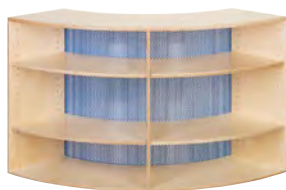

Kwartcirkelkasten

met acryl- of gatenplaat – het origineel

Middelhoge kwartcirkelkast

Acryl aan de binnenradius, 1 tussenwand, 4 vaste legbodems. Binnenradius 62,7 cm. Buitenradius 100,8 cm. Breedte 142,4 cm, hoogte 79 cm, diepte 38 cm.

439225 1137,-

Acrylkleur vermelden! Onderbouw van de kast vermelden!

Middelhoge kwartcirkelkast

Acryl aan de buitenradius, 1 tussenwand, 4 vaste legbodems. Binnenradius 62,7 cm. Buitenradius 100,8 cm. Breedte 142,4 cm, hoogte 79 cm, diepte 38 cm.

439125 1148,-

Acrylkleur vermelden! Onderbouw van de kast vermelden!

Middelhoge kwartcirkelkast

Geponst staal aan de binnenradius, 1 tussenwand, 4 vaste legbodems. Binnenradius 62,7 cm. Buitenradius 100,8 cm. Breedte 142,4 cm, hoogte 79 cm, diepte 38 cm.

439205 1263,-

Kleur geperforeerde plaat vermelden! Onderbouw van de kast vermelden!

Middelhoge kwartcirkelkast

Geponst staal aan de buitenradius, 1 tussenwand, 4 vaste legbodems. Binnenradius 62,7 cm. Buitenradius 100,8 cm. Breedte 142,4 cm, hoogte 79 cm, diepte 38 cm.