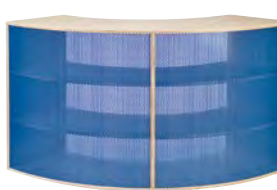

Kwartcirkelkasten

met acryl- of gatenplaat – het origineel

Middelhoge kwartcirkelkast

Acryl aan de binnenradius, 1 tussenwand, 4 vaste legbodems. Binnenradius 62,7 cm. Buitenradius 100,8 cm. Breedte 142,4 cm, hoogte 79 cm, diepte 38 cm.

439225 1137,-

Acrylkleur vermelden! Onderbouw van de kast vermelden!

Middelhoge kwartcirkelkast

Acryl aan de buitenradius, 1 tussenwand, 4 vaste legbodems. Binnenradius 62,7 cm. Buitenradius 100,8 cm. Breedte 142,4 cm, hoogte 79 cm, diepte 38 cm.

439125 1148,-

Acrylkleur vermelden! Onderbouw van de kast vermelden!

Middelhoge kwartcirkelkast

Geponst staal aan de binnenradius, 1 tussenwand, 4 vaste legbodems. Binnenradius 62,7 cm. Buitenradius 100,8 cm. Breedte 142,4 cm, hoogte 79 cm, diepte 38 cm.

439205 1263,-

Kleur geperforeerde plaat vermelden! Onderbouw van de kast vermelden!

Middelhoge kwartcirkelkast

Geponst staal aan de buitenradius, 1 tussenwand, 4 vaste legbodems. Binnenradius 62,7 cm. Buitenradius 100,8 cm. Breedte 142,4 cm, hoogte 79 cm, diepte 38 cm.