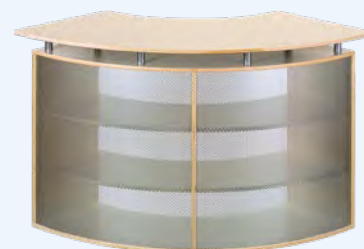

439125 1148,-

Acrylkleur vermelden! Onderbouw van de kast vermelden!

Middelhoge kwartcirkelkast

Geponst staal aan de binnenradius, 1 tussenwand, 4 vaste legbodems. Binnenradius 62,7 cm. Buitenradius 100,8 cm. Breedte 142,4 cm, hoogte 79 cm, diepte 38 cm.

439205 1263,-

Kleur geperforeerde plaat vermelden! Onderbouw van de kast vermelden!

Middelhoge kwartcirkelkast

Geponst staal aan de buitenradius, 1 tussenwand, 4 vaste legbodems. Binnenradius 62,7 cm. Buitenradius 100,8 cm. Breedte 142,4 cm, hoogte 79 cm, diepte 38 cm.

439105 1263,-

Kleur geperforeerde plaat vermelden! Onderbouw van de kast vermelden!

Kwartcirkelvormige buffetkast

Geponst staal aan de buitenradius

Kwartcirkel toonbank - opzetstuk
Geponst staal aan de buitenzijde. Met 4 inlegplanken.
439905 1700,-