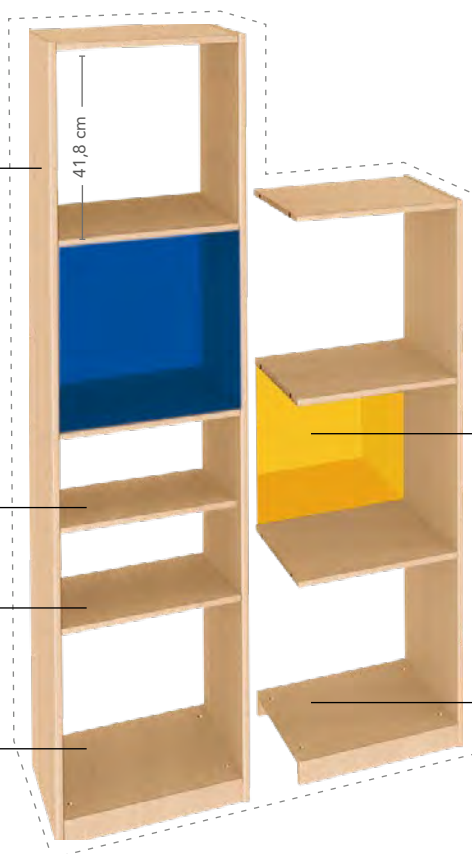

Rudolfo Reksysteem

Dit reksysteem valt op door de kleurrijke achterwanden van acryl en de talrijke combinatiemogelijkheden. Door de verschillende hoogtes, de gebogen en rechte lijnen en het doelgerichte gebruik van de gekleurde achterwanden ontstaan interessante effecten – ideaal om de ruimte in te delen. Als de benodigde plaats verandert, verschaffen aanbouwonderdelen

talrijke mogelijkheden voor reorganisatie en uitbreiding. De nieuwe rekken met geïntegreerde tafel (zie pagina 153) zijn uiterst handig. Ze zijn geschikt om te spelen, te leren en te knutselen. En het beste: om plaats te besparen, kunt u onder de tafel een tweede tafel schuiven.

Kwaliteits- en functiekenmerken:

Materiaal zijdeel: berkenhout
Dikte: 17 mm

extra legbodem mogelijk; in hoogte verstelbaar in een 3,2 cm-raster

Constructiebodem
Materiaal: **berkenhout**
Dikte: 17 mm

Basisrek, recht,
H 180 cm, inclusief onderbodem met 2 sokkelplinten, 3 vaste bodems, 1 legbodem en 1 acryl-achterwand

Aanbouwerk, recht,
H 140 cm, inclusief onderbodem met 2 sokkelplinten, 2 vaste bodems, 1 legbodem en 1 acryl-achterwand

Opmerking: voor het veilig neerzetten verwijzen wij naar onze montagehandleiding

Rudolfo-rekcombinatie 10
Inclusief 5 acryl-achterwanden. Kleuren als afgebeeld.
Afmetingen: B 175,7 x H 180 x D 35 cm.