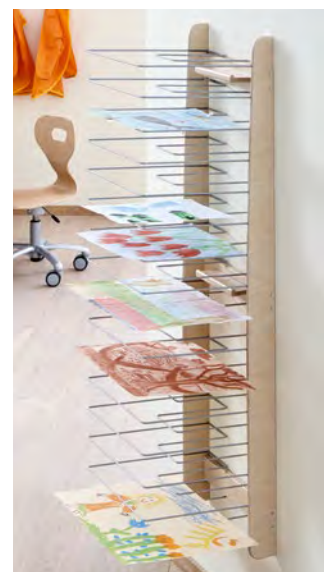

Tekeningen bewaren en drogen

3 hoogtes
4 wieltjes,
daarvan 2 vastzetbaar
uittrekbaar rooster,
gemakkelijk te reinigen

Mobiele droogwagens

Droogwagens voor tekeningen

Mobiele droogwagens voor tekeningen Deze wagen staat altijd klaar om de tekeningen van de kleine kunstenaars te drogen. De wagens hebben stevige loopwieltjes, waarvan 2 met rem. Alle roosters zijn uitschuifbaar en gemakkelijk te reinigen. Materiaal: stalen buizen resp. staaldraad, gegalvaniseerd, bovenste legplank van MDF in beukendecor. Afmetingen: B 95 x D 60 cm. Levering als bouw pakket (met montagehandleiding).

A	152983	met 10 droogroosters, hoogte 84,5 cm	421,-
B	152979	met 15 droogroosters, hoogte 112 cm	474,-
C	152980	met 25 droogroosters, hoogte 154 cm	587,-

Schilder-/droogwagen

Hier is alles bij elkaar: ruimte voor het tekenpapier, droogroosters en natuurlijk het teken- en schildervlak voor de kunstwerken. Hier kunnen zelfs twee kleine kunstenaars gelijktijdig werken. De diepe planchetten hebben elk een veilige plaats voor 2 bekertjes en ander materiaal. De 6 droogroosters kunnen vanaf beide zijden worden uitgetrokken. Het schap opzij heeft een legplank. Met 4 wieltjes, waarvan 2 met rem. Materiaal: berkenhout, witte kunststof. Afmetingen: B 70 x H 113 x D 81,5 cm, tekenvlak 70 x 62 cm (tot A2). Vanaf 2 jaar.

470722

781,-

Wanddroger voor schilderijen

- Zeer plaatsbesparend
- Inclusief 16 droogroosters
- Voor papieren tot A3-formaat
- Wandmontage

Droogtoren voor tekeningen met wandbevestiging

Als de droogtoren niet gebruikt wordt, kan deze heel klein opgeborgen worden. Zonder rooster is de hele toren slechts 7 cm diep. Incl. bevestigingsmateriaal.

Materiaal: hout, metaal. Afmetingen: B 36 (met droogroosters) x H 120 x D 33 cm.

109346

239,-