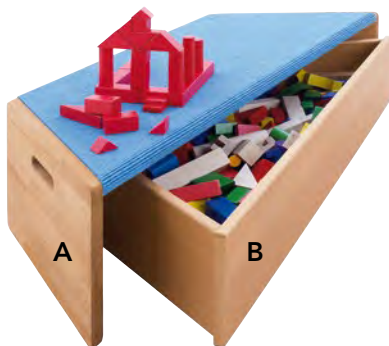

Zeer stabiel om te spelen en te zitten

Ontwikkeling en ontwerp van

HABAPro

Speeltrapezium

10 Jaar Garantie

5mm-Veiligheidsrand

Massief Beuken

Handige Draaggrepen

Vervaardigd in Duitsland

★★★★★ Premium-kwaliteit

- 2,5 cm dikke, staafverlijmde houten plaat
- opzij gedeuveld
- extreem stabiel
- combineerbaar met speelbank

· ruimtebesparend stapelbaar

A Speeltrapezium

Met tapijtbekleding.
Materiaal: massief beuken.

846730 B 122 of 76 x H 30 x D 42 cm 413,-

846740 B 133 of 82 x H 42 x D 46 cm 493,-

Kleur tapijt vermelden!

B Speeltrapezium rolwagen

Past in het kader van het Speeltrapezium (artikelnr. 8464730 en 846740). Van 2 cm dik gefineerd beukenhout. Gemakkelijk verplaatsbaar op 4 zwenkwielen. Maten: H 20 x B 114,6 resp. 75,6 x D 35,8 cm.