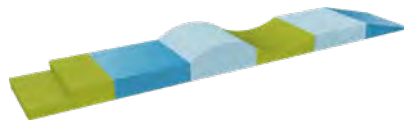

Groot heuveland

Benodigde ruimte: 480 x 80 cm, H 20/33 cm.

367803 6-delig

1517,-