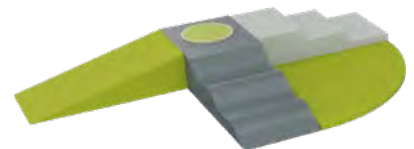

Kleine berg

Benodigde ruimte: 120 x 200 cm, H 20 cm.

367804 5-delig

877,-

★★★★★ Premium-Kwaliteit

Garantie
5
Jaar

Podiumkwaliteit voor vele kindergeneraties – tegen een eerlijke prijs. Elk doordacht detail zal u overtuigen!

· Hygiënisch oppervlak

Het oppervlak is zeer aangenaam. Het stevige kunstleer is uitermate robuust, afwasbaar en moeilijk ontvlambaar. Eco-Tex 100, productklasse 1, meer voordelen vanaf pagina 481.

· Vaste matkern – geen wegzakken!

De matkern bestaat uit hoogwaardige schuimstof RG 25/60 (=volumegegewicht - een belangrijk kwaliteitskenmerk - toelichting vanaf pagina 481. In het extra fijne schuimstof zakken de voetjes niet weg, de kinderen struikelen niet aan de randen.

· Verschuift niet

Dankzij de onderlaag met remstabele wafelstructuur schuiven de podiums bij het spelen niet uit elkaar.

· Veilig

Op verzoek kan het podium ook geleverd worden van vlamvertragend materiaal (CME), tegen 25 % meerprijs. Zie pagina 274.