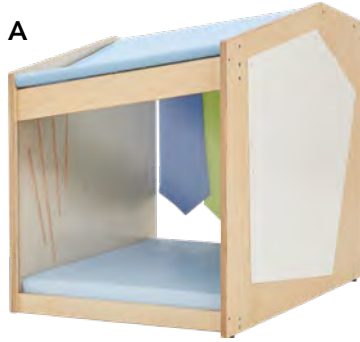

A

· goed gecamoufleerde terugtrekplaats

A Scheidingswand Afzonderingsgrot

Voorkant met kleine koepelvormige spiegel en kijkopeningen. De grote metalen plaat aan de achterkant van de grot is perfect voor magnetische dieren en dergelijke. De ingang is verborgen door een stoffen gordijn en bevindt zich aan de zijkant. Een groot plexiglasvenster zorgt voor licht, uitzicht en inkijk. Het stoffen dak is afneembaar en wasbaar door volwassenen. Bijpassende mat afzonderlijk bestellen: Art.nr. 385495. Materiaal: echt berkenhout, polyester, acrylglas. Afmetingen: B 92,5 x H 76,9 x D 63 cm.

370172 Dieren (kat, koe, schaap, varken, hond) 29,-

B Scheidingswand Truck

Met gewelfde spiegels als koplamp en voelsporen als radiatorgrille en twee ramen van acrylglas: 1x transparant en 1x blauw. Binnen met zitbank en draaibaar stuurwiel. Materiaal: echt berkenhout, acrylglas. Afmetingen: B 94 x H 75,3 x D 53 cm.

385438 758,-

C Scheidingswand Knikkerbaan

De knikers kunnen van beide kanten op de reis worden gestuurd. Daarbij zorgen de starthulp, het rateltraject, het stopperelement en tot slot het belletje bij de finish voor spannende optische en akoestische effecten. De knikers kunnen boven in de uitsparingen of in de doelingang worden opgeslagen zodat er op elk moment gespeeld kan worden. Materiaal: echt berkenhout. Afmetingen: B 92,5 x H 70,4 x D 12,8 cm.

384685 769,-

D Scheidingswand Zintuiglijke waarneming

Voorzijde met verschillende materialen en elementen om te voelen en te ontdekken: zachte getextureerde stof, glad, koel metaal, geribbeld Treford-tapijt, massief hout met gegolfd patroon, kleine borstels en een glibberpad. Aan de achterzijde is een grote, volledig verlijmd veiligheidsspiegel met afgeronde randen. Materiaal: echt berkenhout, metaal, polyester. Afmetingen: B 92,5 x H 76,9 x D 5,7 cm.