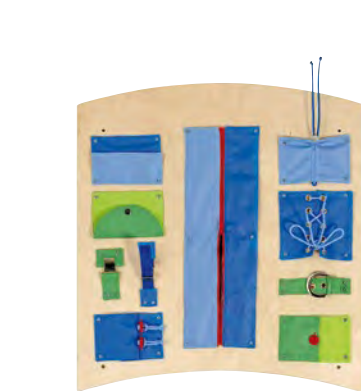

Leerwanden voor de kinderopvang

- stimuleren waarneming en fijne motoriek
- bieden optische, akoestische en haptische elementen
- zijn te gebruiken als speelhoek
- zijn divers en daarom lang interessant
- bieden acties voor verschillende leeftijdsgroepen
- hebben geen losse onderdelen – niets gaat verloren
- vereist geen opruimwerk
- perfect voor bezigheidstherapie

Leerwand bogen A

Magneet labyrint, spiraal, schuifspel met 4 houten resp. 8 houten delen, ping pong, prisma's in 4 kleuren en draaischijf. Materiaal: berkenhout. Afmetingen: B 65 x H 69,5 cm. Incl. bevestigingsmateriaal.

120216

344,-

Waarschuwing. Niet geschikt voor kinderen jonger dan 3 jaar.
Lang koord/Lange ketting. Verwurgingsgevaar.

Leerwand B

Veel sluitingen: knoop, snoer, riem, gordel, ritsluiting, klittenbandsluiting, drukknop, broeksluiting en koord. Materiaal: berkenhout. Afmetingen: B 65 x H 69,5 cm. Incl. bevestigingsmateriaal.