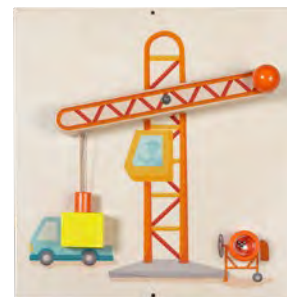

Plaat Monteur

Met vleugelsschroeven, moeren, moersleutel en afsluitventiel.

156921

125,-

Plaat Klavertje vier

Het klaverblad is gevuld met gelballetjes en bestaat uit vier segmenten. Als er druk op één of meerdere segmenten uitgeoefend wordt, verplaatst de gel zich en bewegen de balletjes mee. Telkens weer een nieuw en fascinerend schouwspel.

162648

132,-

Plaat Kraan

Als de betonmixer draait, zijn de geluiden hoorbaar. Met de magneet op de kraan kan de container van de truck worden getild. Als een bepaalde hoogte is bereikt, laten de magneten los en land de container weer op de truck.