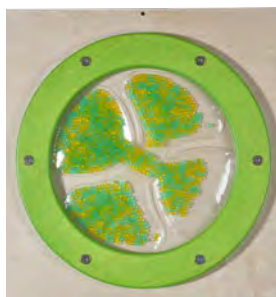

Plaat Monteur

Met vleugelsschroeven, moeren, moersleutel en afsluitventiel.

156921

125,-

Plaat Klavertje vier

Het klaverblad is gevuld met gelballetjes en bestaat uit vier segmenten. Als er druk op één of meerdere segmenten uitgeoefend wordt, verplaatst de gel zich en bewegen de balletjes mee. Telkens weer een nieuw en fascinerend schouwspel.

162648

132,-

Plaat Kraan

Als de betonmixer draait, zijn de geluiden hoorbaar. Met de magneet op de kraan kan de container van de truck worden getild. Als een bepaalde hoogte is bereikt, laten de magneten los en land de container weer op de truck.