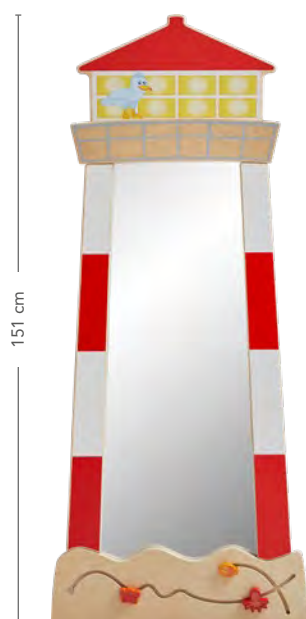

### Hoekwandspiegel Bladgordijn

Dit hoekelement is heel geheimzinnig. Pas wanneer de decoratieve gordijnen opengaan, verschijnen de twee spiegels. Links en rechts daarvan valt nog meer te ontdekken: een labyrint met verschuifbare knikkers en een rups van verschillende elementen die door de glijsporen kunnen worden geleid. Materiaal: echt berkenhout, veiligheidsglas. Afmetingen: lengte links 118,1 cm, lengte rechts 106,5 cm, hoogte 133,4 cm, diepte 12,1 cm. Levering incl. bevestigingsmateriaal.

409168

1034,-

- Met gordijnen en motorische elementen
- Stimuleert zelfbewustzijn, fijne motoriek en oog-handcoördinatie

Wanddecoratie  
Spiegels

- Met 3 schuiffiguren
- Geen loszittende onderdelen
- Stimuleert zelfbewustzijn en motorische vaardigheden

### Spiegel 'Vuurtoren'

Deze spiegel is een echte blikvanger en heeft veel aantrekkingskracht: enerzijds vanwege zijn liefdevolle vormgeving en anderzijds vanwege de drie beestachtig mooie schuiffiguren vis, kreeft en octopus. Materiaal: echt berkenhout, veiligheidsglas; zijdelen rood/wit gebeitst. Afmetingen: B 66,4 x H 151 x D 4 cm. Levering incl. bevestigingsmateriaal.