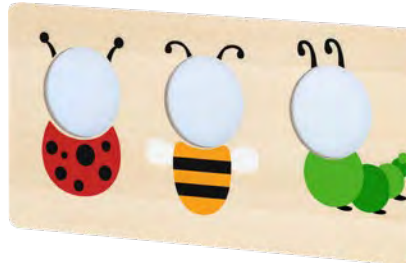

**NIEUW!**

- Grappige spiegels
- Animeren tot rollenspel
- Voor groepsruimten, gangen, entrees en wachruimtes
- Incl. bevestigingsmateriaal

**Spiegelwandelementen**

Hier volstaat een blik in de spiegel om te ,transformeren'. Pas dan nog een beetje je stem aan en het rollenspel is perfect. Materiaal: multiplex plaat, esdoorn fineer van echt hout, acrylspiegel. Afmetingen: L 94 x B 40 cm, 1,5 cm dik.

<b>H 409479</b>	Dieren	194,-
<b>J 409480</b>	Insecten	194,-
<b>K 409481</b>	Beroepen	194,-

**H**

**J**

**K**

**L**

**M**

**N**

**L Ronde spiegel klein**

**M Ronde spiegel middel**

Materiaal: lijst van berkenhout, veiligheidsspiegel. Dimensies: Ø 38 cm.

<b>120014</b>	onbehandeld (niet afgeb.)	102,-
<b>120037</b>	geel	114,-
<b>120048</b>	lichtgroen	114,-

**N Ronde spiegel groot**

De kleintjes kunnen deze spiegels voor hun spel steeds opnieuw versieren met magnetische elementen. De ,lijst' bestaat boven en onder uit 16 cm brede, magnetisch hechtende panelen. Materiaal: veiligheidsspiegel, whiteboard. Afmetingen: B 120 x H 83,5 cm.