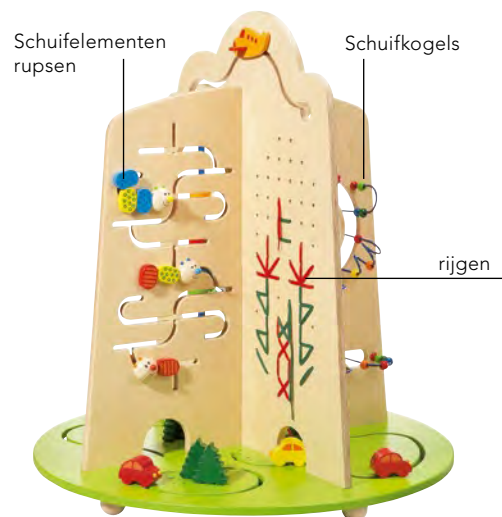

- Stimuleert zintuiglijke waarneming en fijne motoriek
- Kan door meerdere kinderen tegelijk gespeeld worden
- Met schuif- en voeielementen, sluitingen enz.

Multi-leerkubus

Deze kubus heeft veel leerzame kanten. Hij heeft allerlei schuifelementen, bijvoorbeeld kleine auto's, vliegtuigen, bloemen enz., een kant met verschillende soorten sluitingen om in alle rust te oefenen, een stuurwiel met schakelpook voor kleine autocoureurs en tal van boeiende elementen zoals veerkogels, loep, toverstaf, draaischijventoren, tastzakjes, schroefdraadstang, piepelement enz. Dat betekent dat niet alleen de vingers veel te doen hebben, maar dat alle zinnen worden aangesproken. De kubus biedt bezigheidsmogelijkheden voor meerdere kinderen. En – hij is steeds weer boeiend. Materiaal: berkenhout. Afmetingen: 60 x 60 x 60 cm.

120828

792,-

kant 1

kant 2

kant 3

kant 4

60 cm

Wanddecoratie
Spiegels

auto's als schuifelementen

Schuifelementen rupsen

Schuifkogels

rijgen

Mount Motolino

Met tal van speelvarianten. Rijgen, schuiven, kleuren en vormen toewijzen: hier kan elk kind spelen met dingen die zijn fijne motoriek en zijn oog-handcoördinatie bevorderen. „Mount Motolino“ is ook geschikt als bezigheid voor meerdere kinderen gelijktijdig. Alle elementen zitten vast, zodat alles altijd opgeruimd is en niet verloren kan gaan. Materiaal: berkenhout. Afmetingen: Ø 70 cm, H 75 cm. Leeftijd: vanaf 1,5 jaar. Wordt in 3 delen geleverd.

120775

627,-

Waarschuwing. Niet geschikt voor kinderen jonger dan 18 maanden. Lang koord/ Lange ketting. Verwurgingsgevaar.

stimuleert de motoriek

oefent de vingervaardigheid

leert voorwerpen samenbrengen

Zonder decoratie! HABA Pro