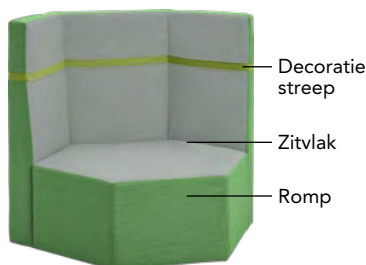

Kies uw overtrek – een- of driekleurig!

DRIEKLEURIGE BEKLEDING:

Decoratie
streep

Zitvlak

Romp

Effen bekleding

Vindt u onder „Stoffen“ vanaf pagina 481.

Stofgroep 2, CanvasBione Soft

CW80 Romp: Avocado groen (CW51)
Zitvlak: Wolkengrijs (CW20)
Decoratie streep: Jadegroen (CW50)

CW81 Romp: Jadegroen (CW50)
Zitvlak: Nougat bruin (CW30)
Decoratie streep: Noors blauw (CW01)

CW82 Romp: Jadegroen (CW50)
Zitvlak: Petrol (CW02)
Decoratie streep: Wolkengrijs (CW20)

Kunstleer Basic

KL64 Romp: Varengroen (K052)
Zitvlak: Zilvergrijs (K203)
Decoratie streep: Appelgroen (K053)

KL65 Romp: Appelgroen (K053)
Zitvlak: Toffee grijs (K204)
Decoratie streep: Caribisch blauw (K002)

KL66 Romp: Appelgroen (K053)
Zitvlak: Petrol (K005)
Decoratie streep: Kristalgrijs (K203)

Kunstleer Comfort

KF72 Romp: Jungle groen (KF51)
Zitvlak: Steengrijs (KF20)
Decoratie streep: Lentengroen (KF50)

KF73 Romp: Lentengroen (KF50)
Zitvlak: Lava bruin (KF30)
Decoratie streep: Atlantisch blauw (KF03)

Andere kleurcombinaties op aanvraag leverbaar tegen een 10% meerprijs.