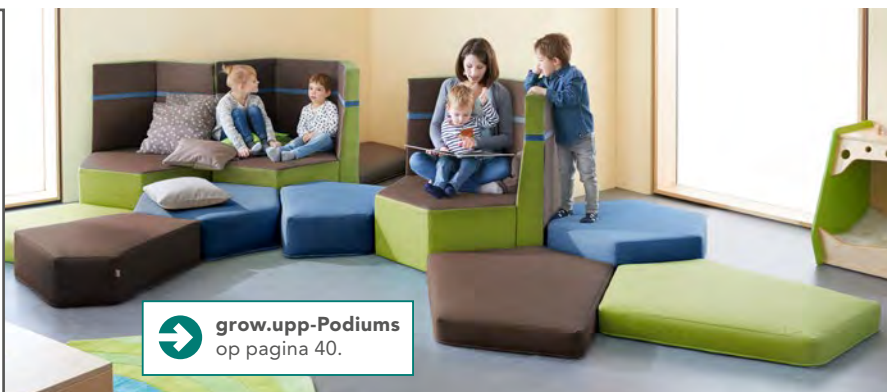

grow.upp-Podiums
op pagina 40.

De voordelen

... van de podiums met of zonder rugleuning zijn

- **kan niet schuiven:** Onderzijde voorzien van antislipprofiel
- **modern:** met kleurrijke accentstrepen of effen kleuren
- **veelzijdig:** door de verschillende varianten vrij te combineren
- **hoes en kleur vrij te kiezen:** in stof of kunstleren bekleding (kwaliteitsbeschrijving en de kleuren staan onder 'Stoffen' op pagina 481.
- **veilig:** Op verzoek en tegen een meerprijs van 25% kunnen de podiums ook in een vlamvertragend materiaal (CME) geleverd worden.

Podiums zonder rugleuning

- **vormstabiel en robuust:** Podiums van vol-schuim; hoogwaardige, duurzame kern van schuimstof met de perfecte druksterkte **RG28/70**
- **eenvoudig in onderhoud:** De afneembare stoffen hoes kan gewassen worden op 30 °C

Podium zeshoek – hoogte 11 cm

Afmetingen: Ø ca. 90 cm, H 11 cm.

206287 Stofgroep 1 **226,-**

Meerprijs voor Stofgroep 2 **33,-**

Meerprijs voor Stofgroep 4 **43,-**

Podium zeshoek – hoogte 22 cm

Afmetingen: Ø ca. 90 cm, H 22 cm.

206300 Stofgroep 1 **319,-**

Meerprijs voor Stofgroep 2 **34,-**

Meerprijs voor Stofgroep 4 **43,-**

Kussen zeshoek – hoogte 23 cm

Afmetingen: Ø ca. 90 cm, H 33 cm.

206302 Stofgroep 1 **400,-**

Meerprijs voor Stofgroep 2 **33,-**

Meerprijs voor Stofgroep 4 **42,-**

206286 Kunstleer Basic **226,-**

Meerprijs voor Kunstleer Comfort **21,-**

206301 Kunstleer Basic **319,-**

Meerprijs voor Kunstleer Comfort **30,-**

206303 Kunstleer Basic **400,-**

Meerprijs voor Kunstleer Comfort **37,-**

Alle kleuren kunstleer en stoffen staan afgebeeld na blz. 481.

Podiums met rugleuning

- **vormstabiel en robuust:** Zitting bestaat uit een massief houten frame en schuim **RG 28/70**; rug met metalen frame en composietschuim voor een optimaal zitcomfort; hoës zitting afneembaar, hoës rugleuning niet.
- **stabiel en duurzaam:** Rugleuning stevig verbonden met het zitdeel, onderzijde met antislipprofiel.