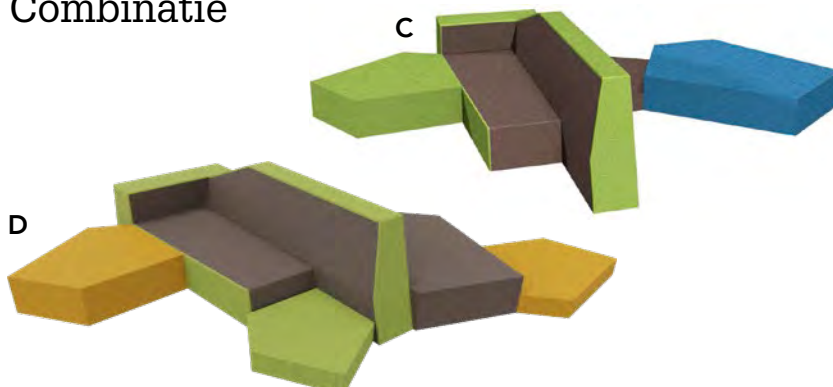

Ontdekkerssofa

De ontdekkerssofa gaat op ontdekkingsreis: de kamer in, weg van de muur. Hij houdt van diverse podiums van schuimstof in zijn buurt. Ook als solist zijn de podiums en sofa heerlijk gezellige onderdelen van de ruimte. Samen vormen ze echter ongelooflijk gemakkelijke kussenlandschappen. De rugleuning van de sofa is trouwens breed genoeg om erop te zitten! De podiums van zacht schuimstof zijn zo licht dat ze op elk moment verplaatst kunnen worden.

EENKLEURIG vanaf pag. 482

Ontdekkingsbank

Materiaal: kern van robuust schuimstof (VG 30/50), mdf-plaat van 5 mm in de rugleuning ter versterking. De hoezen zijn afneembaar en kunnen gewassen worden. Onderkant volledig bekleed met antislipmateriaal. Afmetingen (totaal): B 200 x H 59,5 x D 80 cm; breedte zitting 115 cm, hoogte zitting 22 cm, diepte zitting 42/55 cm.

A 158385	ArMLEuning links, stofgroep 2	1228,-
Meerprijs voor Stofgroep 4		19,-
A 158390	ArMLEuning links, kunstleer	1161,-
Meerprijs voor Kunstleer Comfort		66,-
B 066939	ArMLEuning rechts, stofgroep 2	1228,-
Meerprijs voor Stofgroep 4		19,-
B 066937	ArMLEuning rechts, kunstleer	1161,-
Meerprijs voor Kunstleer Comfort		66,-

Kleur van overtrek vermelden!

Combinatie

C Sofa-combinatie 2

Bestaat uit de ontdekkerssofa, art.nr. 158385, in nougatbruin/jadegroen (CW 52) en de 3 podiums art.nr. 128581 in jadegroen (CW 50), art.nr. 128580 in nougatbruin (CW 30) en art.nr. 128571 in noors blauw (CW 01). Stof: CanvasBione Soft. Benodigde ruimte: ca. 250 x 228 cm.