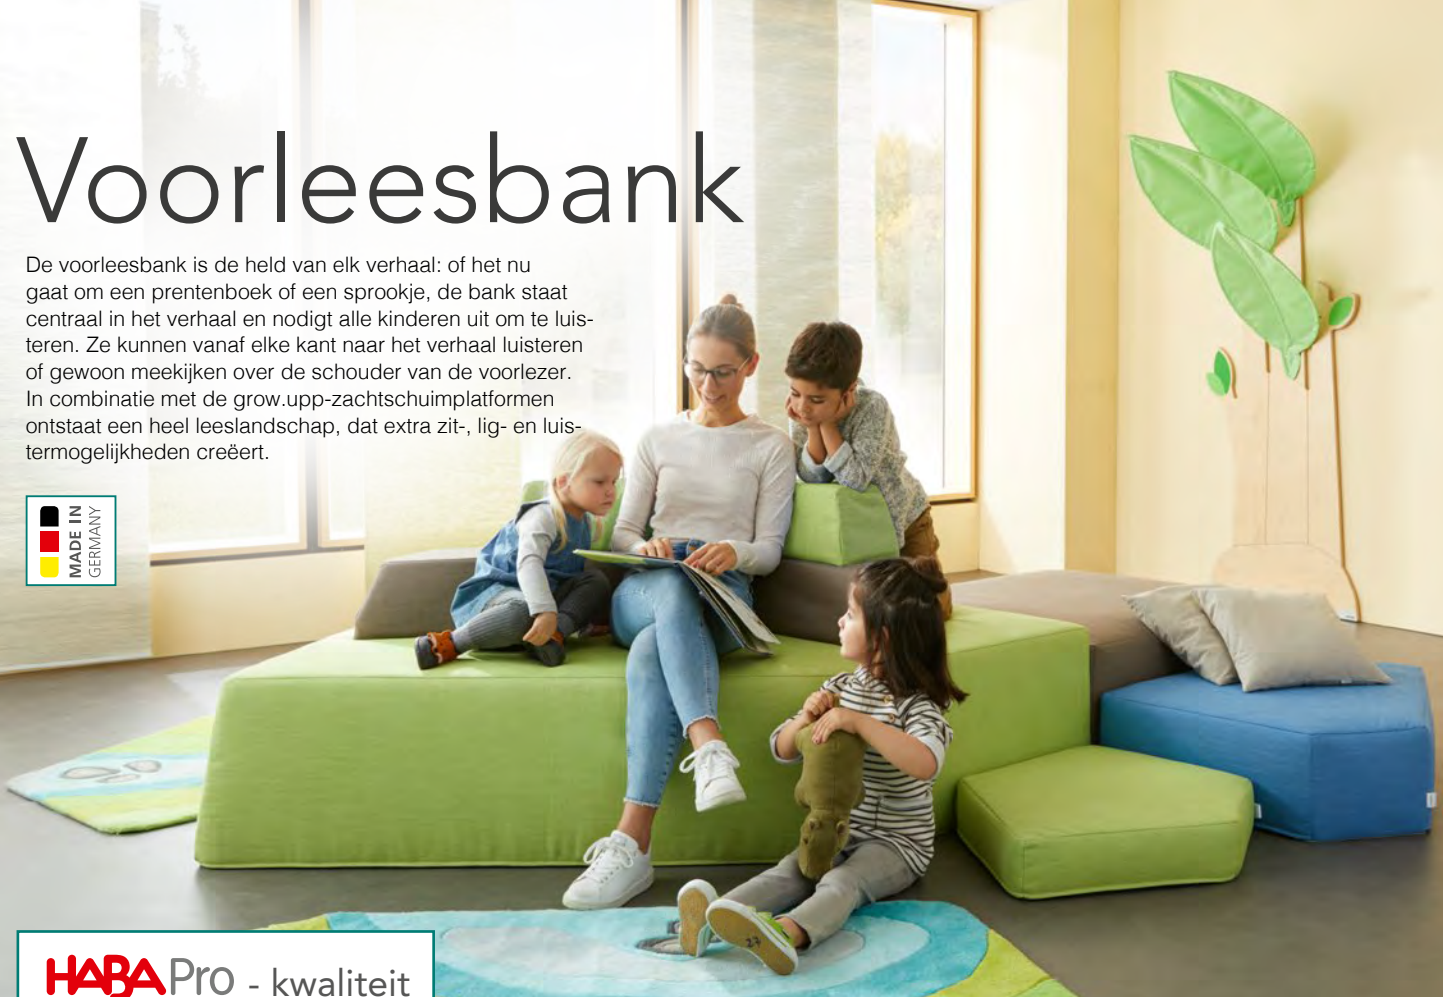

Voorleesbank

De voorleesbank is de held van elk verhaal: of het nu gaat om een prentenboek of een sprookje, de bank staat centraal in het verhaal en nodigt alle kinderen uit om te luisteren. Ze kunnen vanaf elke kant naar het verhaal luisteren of gewoon meekijken over de schouder van de voorlezer. In combinatie met de grow.upp-zachtschuimplatformen ontstaat een heel leeslandschap, dat extra zit-, lig- en luistermogelijkheden creëert.

HABA Pro - kwaliteit

voor voorlees- en ontdekkersbank

- **vormstabil en robuust:** stabiele kern van schuimstof RG30/50 (= volumegevoel - een belangrijk kwaliteitskenmerk. Uitleg vindt u onder Stoffen op pagina 481), mdf-plaat van 5 mm in de rugleuning ter versterking
- **kan niet schuiven:** onderkant volledig bedekt met antislipmateriaal
- **eenvoudig in onderhoud:** Bekleding met de rits, afneembaar en wasbaar
- **moderne hoezen naar keuze:** hoes in één kleur of tweekleurig hoogwaardig kunstleer of stof
- **veilig:** tegen 25% meerprijs ook volledig uitgevoerd met vlam vertragend materiaal leverbaar (CME).