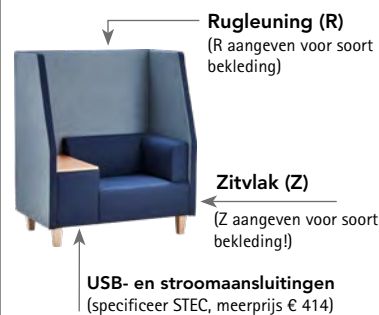

Overtreksommschrijving

Effen bekleding
Vindt u onder „Stoffen“ vanaf pagina 481.

Voorbeeld

Bestelnummer	Bestelmogelijkheden	
	moet	moet
367761	RCW20	SCW21