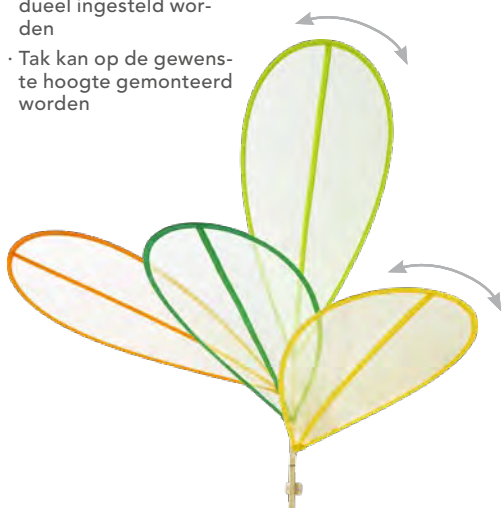

- Bladeren kunnen gedraaid en individueel ingesteld worden
- Tak kan op de gewenste hoogte gemonteerd worden

Wandelement Bladeren

Dit wandelement is een echte blikvanger in de ruimte. De transparante bladeren in 4 kleuren zijn afzonderlijk aan de tak bevestigd. Elk blad kan gedraaid en individueel ingesteld worden. Het wandelement is mooi als decoratie maar geeft ook een gevoel van rust in de ruimte. Materiaal: polyester, glasvezel, metalen staaf. Afmetingen: takhoogte 43,5 cm, Ø 1,6 cm; bladeren B 34,5 - 37 cm, H 78,2 - 82,2 cm. Totale afmetingen: B 65 x H 118 cm. Levering incl. montage materiaal voor bevestiging aan de muur.

187969

226,-

- Decoratieve ruimtebegrenzing naar boven toe
- Ideaal voor lees- en rusthoekjes

Wandelement Bloem

Deze prachtige, reusachtige bloem is een echte eye-catcher. Maar dankzij de begrenzing naar boven toe, biedt hij een hoop geborgenheid. De ruimte eronder is perfect voor een rust- of leeshoekje. De steel kan op de gewenste hoogte aan de wand worden bevestigd. De bladeren zijn afneembaar en wasbaar. Materiaal: metalen stang, stoffen bladeren, metalen plaat voor wandbevestiging. Afmetingen: bloem Ø 1,90 m, totale hoogte min. 2,15 m Incl. montage materiaal.