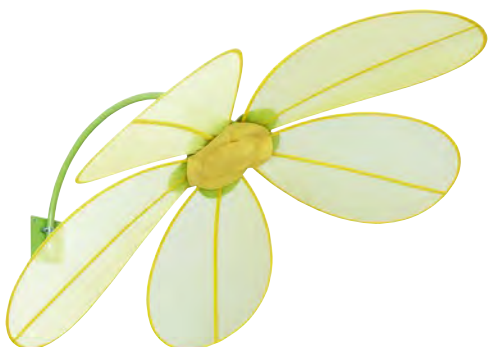

- Bladeren kunnen gedraaid en individueel ingesteld worden
- Tak kan op de gewenste hoogte gemonteerd worden

Wandelement Bladeren

Dit wandelement is een echte blikvanger in de ruimte. De transparante bladeren in 4 kleuren zijn afzonderlijk aan de tak bevestigd. Elk blad kan gedraaid en individueel ingesteld worden. Het wandelement is mooi als decoratie maar geeft ook een gevoel van rust in de ruimte. Materiaal: polyester, glasvezel, metalen staaf. Afmetingen: takhoogte 43,5 cm, Ø 1,6 cm; bladeren B 34,5 - 37 cm, H 78,2 - 82,2 cm. Totale afmetingen: B 65 x H 118 cm. Levering incl. montage materiaal voor bevestiging aan de muur.

187969

226,-

- Decoratieve ruimtebegrenzing naar boven toe
- Ideaal voor lees- en rusthoekjes

Wandelement Bloem

Deze prachtige, reusachtige bloem is een echte eye-catcher. Maar dankzij de begrenzing naar boven toe, biedt hij een hoop geborgenheid. De ruimte eronder is perfect voor een rust- of leeshoekje. De steel kan op de gewenste hoogte aan de wand worden bevestigd. De bladeren zijn afneembaar en wasbaar. Materiaal: metalen stang, stoffen bladeren, metalen plaat voor wandbevestiging. Afmetingen: bloem Ø 1,90 m, totale hoogte min. 2,15 m Incl. montage materiaal.