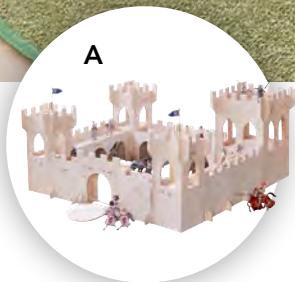

XXL-speelwerelden om te combineren

Ridderburcht en sprookjeskasteel

Ontwikkeling en ontwerp van

HABAPro

- ontwikkeld voor gezamenlijk spelen in de groep
- rondom bespeelbaar
- voorgemonteerde, vrijstaande afzonderlijke elementen voor veelzijdige opbouwvarianten
- stabiel, hoogwaardige kwaliteit
- Ridderburcht en slot kunnen met elkaar worden gecombineerd

Voor deze opbouw zijn de ridderburcht, art.nr. 109160, en het slot, art.nr. 145028, met elkaar gecombineerd.

A

A Ridderburcht

De burchtelementen kunnen telkens opnieuw worden gemonteerd. Omdat ze allemaal op zichzelf staan, kunnen ze ook afzonderlijk worden opgesteld. Ingevoerde wandelpaden, nissen, poortbogen, stallen, enz. bieden talrijke podia voor middeleeuwse ridderspellen. Inhoud: 1 grote en 3 kleine torens, 3 grote en 2 kleine stadsmuren, 1 ophaalbrug. Materiaal: berken-triplex-hout, 3 - 8 mm dik. Afmetingen: grote toren L 33 x B 33 x H 44 cm, grote stadsmuur L 50 x H 21 x D 17 cm, kleine stadsmuur 17 x 17 cm, H 21 cm. Leeftijd: vanaf 3 jaar.