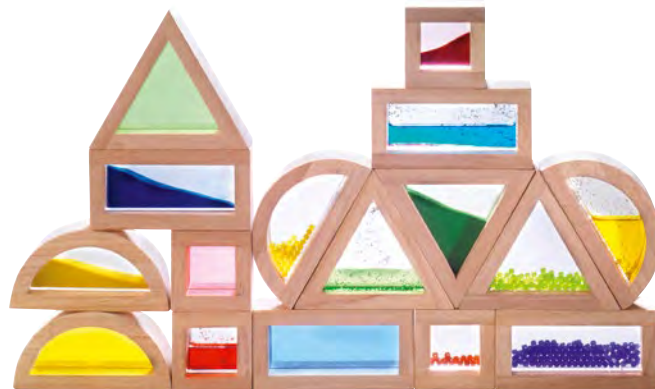

- Hogere stimulerende waarde dankzij spannende optische effecten tijdens het bouwen
- Leuke uitbreiding van bouwstenencollectie

D