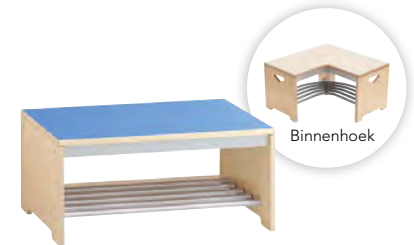

Peuterspeelzaal – H: 26 cm – D: 33 cm

Art.-nr.	Breedte	Prijzen in €
840031	80 cm	309,-
840032	90 cm	321,-
840033	99,5 cm	332,-
840034	120 cm	355,-
840036	Binnenhoek	459,-

Wand behoeften Binnenhoek: 62 x 62 cm

Toplaag zitting vermelden (pagina 391)!

Kleuterschool – H: 35 cm – D: 33 cm

Art.-nr.	Breedte	Prijzen in €
840041	80 cm	321,-
840042	90 cm	332,-
840043	99,5 cm	344,-
840044	120 cm	367,-
840046	Binnenhoek	470,-

Wand behoeften Binnenhoek: 62 x 62 cm

Toplaag zitting vermelden (pagina 391)!

School/Dagverblijf – H: 43 cm – D: 33 cm

Art.-nr.	Breedte	Prijzen in €
840051	80 cm	332,-
840052	90 cm	344,-
840053	99,5 cm	355,-
840054	120 cm	378,-
840056	Binnenhoek	482,-

Wand behoeften Binnenhoek: 62 x 62 cm

Toplaag zitting vermelden (pagina 391)!