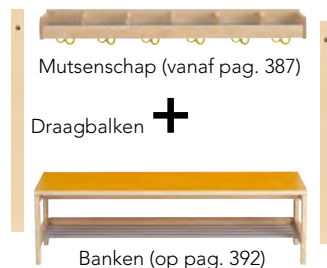

Volledige garderobes ... van berkenhout

Door de talrijke combinatiemogelijkheden bieden wij geen volledige eenheden. U kunt uw geheel zelf samenstellen uit vast aan elkaar te schroeven banken, vakken, balken en zijkanten als afsluiting. Ideaal als er ter plekke geen geschikte wanden zijn voor de montage van de schappen.

... vrijstaand voor de wand

Kan niet gecombineerd worden met achterwanden en kan niet rug tegen rug geplaatst worden.

Verticale draagbalken voor de combinatie met lage mutsenschappen (pag. 387)
Materiaal: berken – massief hout. Voor vaste banken. Afmetingen: B 7 x D 3 cm.

Art.-nr.	Prijzen in €
Peuterspeelzaal – Hoogte 109,2 cm	
839620	68,-
Kleuterschool – Hoogte 119,4 cm	
839621	68,-
School/Dagverblijf – Hoogte 153,0 cm	
839622	79,-

=