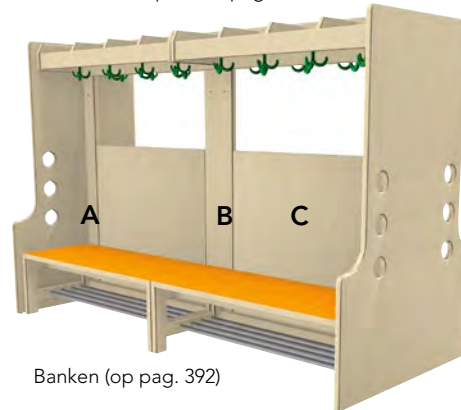

Art.-nr.	Prijzen in €
Peuterspeelzaal – Hoogte 140,4 cm	
839692	293,-
Kleuterschool – Hoogte 150,6 cm	
839695	305,-

B Extra draagbalk voor de montage met lage mutsenschappen

Voor vaste banken met een diepte van 33 cm. Voor vaste banken. Afmetingen: B 14 x D 2,1 cm.

Art.-nr.	Prijzen in €
Peuterspeelzaal – Hoogte 109,2 cm	
839654	51,-
Kleuterschool – Hoogte 119,4 cm	
839657	51,-

Extra draagbalk voor de montage met hoge mutsenschappen

Voor vaste banken met een diepte van 33 cm. Voor vaste banken. Afmetingen: B 14 x D 2,1 cm.

Art.-nr.	Prijzen in €
Peuterspeelzaal – Hoogte 118,8 cm	
839655	51,-
Kleuterschool – Hoogte 129,0 cm	
839658	63,-

Extra draagbalk voor de montage met dubbele schappen

Voor vaste banken met een diepte van 33 cm. Voor vaste banken. Afmetingen: B 14 x D 2,1 cm.

Art.-nr.	Prijzen in €
Peuterspeelzaal – Hoogte 140,4 cm	
839656	56,-
Kleuterschool – Hoogte 150,6 cm	
839659	68,-

Mutsenschap (vanaf pag. 387)

Banken (op pag. 392)

Achterwand

Materiaal: 3-laagse kwaliteitsspaanplaat, melaminehars bekleed. Hoogte 60 cm. Diepte: 1,9 cm.