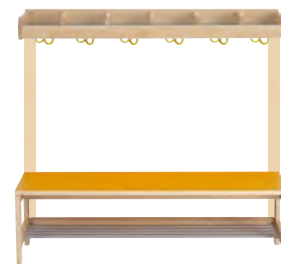

Volledige garderobes ... van berkenhout

Door de talrijke combinatiemogelijkheden bieden wij geen volledige eenheden. U kunt uw geheel zelf samenstellen uit vast aan elkaar te schroeven banken, vakken, balken en zijkanten als afsluiting. Ideaal als er ter plekke geen geschikte wanden zijn voor de montage van de schappen.

... vrijstaand voor de wand

Kan niet gecombineerd worden met achterwanden en kan niet rug tegen rug geplaatst worden.

Verticale draagbalken voor de combinatie met lage mutsenschappen (pag. 387)
Materiaal: berken – massief hout. Voor vaste banken. Afmetingen: B 7 x D 3 cm.

Art.-nr.	Prijzen in €
Peuterspeelzaal – Hoogte 109,2 cm	
839620	68,-
Kleuterschool – Hoogte 119,4 cm	
839621	68,-
School/Dagverblijf – Hoogte 153,0 cm	
839622	79,-

=

Verticale draagbalken voor de combinatie met hoge mutsenschappen

... vrijstaand voor de wand. Niet in combinatie met achterwanden mogelijk. Voor vaste banken (p. 390). Afmetingen: B 7 x D 3 cm. Materiaal: berken – Berk Echt hout.

Art.-nr.	Prijzen in €
Peuterspeelzaal – Hoogte 118,8 cm	
839624	114,-
Kleuterschool – Hoogte 129,0 cm	
839626	125,-

Verticale draagbalken voor de combinatie met hoge mutsenschappen
Verticale draagbalken voor de combinatie met dubbele schappen in diepte 22,1 cm

... vrijstaand voor de wand. Niet in combinatie met achterwanden mogelijk. Voor vaste banken (p. 390). Afmetingen: B 7 x D 3 cm. Materiaal: berken – massief hout.

Art.-nr.	Prijzen in €
Peuterspeelzaal – Hoogte 140,4 cm	
839625	120,-
Kleuterschool – Hoogte 150,6 cm	
839627	109,-

Raadpleeg bij uw planning de schematische indeling op pagina 385.

Ruimteconcepten op pagina 50.

... vrijstaand in de ruimte, aan beide kanten te gebruiken

A Afsluitzijde met draagbalk voor de montage met lage mutsenschappen