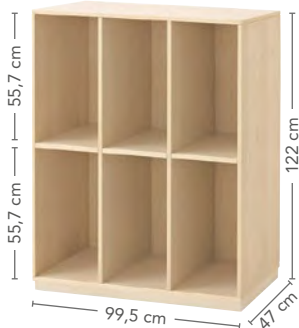

Schooltassenkasten

Alle legbodems en deuren met krasvast berken-decor.

Schooltassenkast

Voor 5 tassen. Materiaal: berkenfineer. Vaste bodems met robuuste Duropal®-toplaag. Afmetingen: B 99,5 x H 122 x D 47 cm. Binnenmaten vak: B 30 x H 55 cm.

840301

585,-

Schooltassenkast

Voor 6 tassen. Materiaal: berkenfineer. Vaste bodems met robuuste Duropal®-toplaag. Afmetingen: B 67,4 x H 160,4 x D 47 cm. Binnenmaten vak: B 30 x H 49 cm.

840302

574,-

Schooltassenkast

Voor 9 tassen. Materiaal: berkenfineer. Vaste bodems met robuuste Duropal®-toplaag. Afmetingen: B 99,5 x H 160,4 x D 47 cm. Binnenmaten vak: B 30 x H 49 cm.

840303

730,-

Schooltassenrek

Voor 15 tassen. Materiaal: berkenfineer. Vaste bodems met robuuste Duropal®-toplaag. Afmetingen: B 120 x H 160,4 x D 47 cm. Vak hoogte 44 cm.

840343

615,-

Pantoffel- en Laarzenkast

A

De bodem van de laarzenkast is niet kwetsbaar voor vuil en nattigheid, want hij heeft een toplaag van Duropal®.

A Laarzenkast

6 tassen. Materiaal: berkenhout, bodems en sokkels van melamine. Afmetingen: B 80 x D 33 cm.