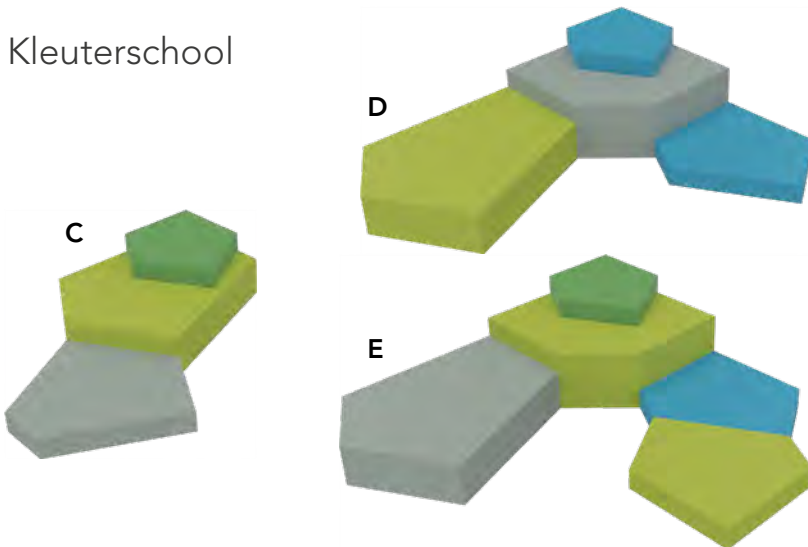

Kleuterschool

C Podiumcombinatie Kiga, klein

Bestaat uit podium D, art.nr. 128585, in avocadogroen (CW51), podium A, art.nr. 128571, in jadegroen (CW50) en podium C, art. nr. 128580, in wolkengrijs (CW20).

Materiaal: schuimkern RG 28/70. Overtrek: stof CanvasBione soft. Benodigde ruimte: B 165 x L 130 cm, hoogten: 11 en 22 cm.

366260 3-delig **760,-**

D Podiumcombinatie Kiga, middelgroot

Bestaat uit podium D, art.nr. 128585, in Noordsblauw (CW01), podium B, art.nr. 128577, in wolkengrijs (CW20), 1 x podium A, art.nr. 128571, in jadegroen (CW50) en podium C, art.nr. 128580, in Noordsblauw (CW01).

Materiaal: schuimkern RG 28/70. Overtrek: stof CanvasBione soft. Benodigde ruimte: B 203 x L 173 cm, hoogten: 11, 22 en 33 cm.

366273 4-delig **1116,-**

E Podiumcombinatie Kiga, groot

Bestaat uit podium A, art.nr. 128571, in wolkengrijs (CW20), podium B, art.nr. 128577, in jadegroen (CW50), podium D, art.nr. 128585, in avocadogroen (CW51) en 2 x podium C, art.nr. 128580, 1 x in Noordsblauw (CW01) en 1 x jadegroen (CW50). Materiaal: schuimkern RG 28/70. Overtrek: stof CanvasBione soft. Benodigde ruimte: B 196 x L 203 cm, hoogten: 11, 22 en 33 cm.

366274 5-delig **1330,-**