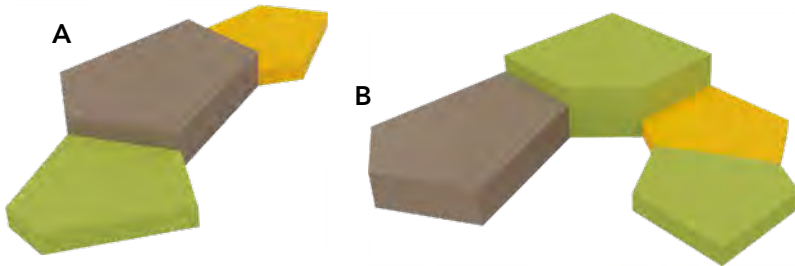

# Zachtschuimpodiums

De podiums zijn verkrijgbaar in 4 verschillende vormen en 3 hoogtes. Met elkaar gecombineerd vormen zij speel-, bouw- of bewegingslandschappen. Een speelhoek die de kinderen zelf naar believen kunnen veranderen. Als een podium (H 22 cm) bijv. tegen de ontdekkerssofa (pag. 44) wordt geschoven, kan het ligoppervlak ervan verlengd worden. Door de combinatie met meerdere podiums ontstaat een groot relaxlandschap. Materiaal: schuimstofkern, bekleding naar keuze met robuuste stof of met kunstleer.

## Podiumcombinaties

Materiaal: schuimstofkern RG 28/70, bekleding: stof Canvas Bione Soft

### A Podiumcombinatie crèche, klein

Bestaat uit 2 x podium C, art.nr. 128580, 1 x in jadegroen (CW50) en 1 x in gembergeel (CW10) en 1 x podium A, art.nr. 128571, in nogabruin (CW30).

Materiaal: schuimkern RG 28/70. Overtrek: stof CanvasBione soft. Benodigde ruimte: B 247 x L 130 cm, hoogten: 11 en 22 cm.