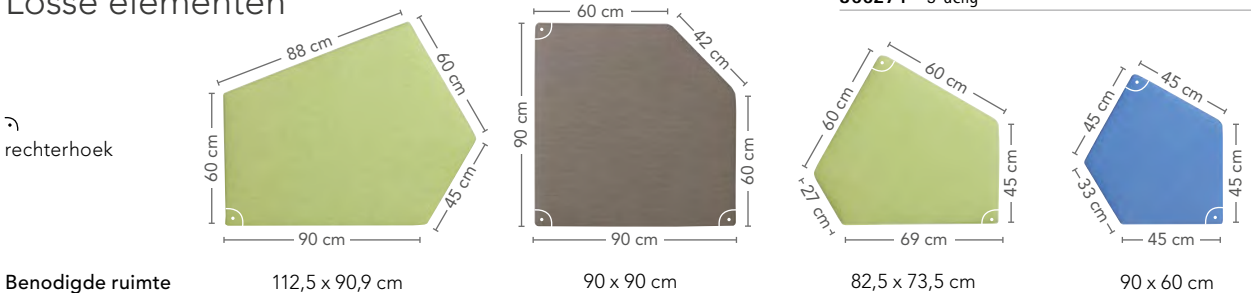

Losse elementen

Benodigde ruimte

112,5 x 90,9 cm

90 x 90 cm

82,5 x 73,5 cm

90 x 60 cm

		Podium A	Podium B	Podium C	Podium D	
Hoogte	11 cm	Kunstleer Basic	-	-	128690 221,- Meerprijs Kunstleer Comfort 13,-	128695 180,- Meerprijs Kunstleer Comfort 11,-
		Stof	-	-	128580 267,-	128585 207,-
	22 cm	Kunstleer Basic	128681 381,- Meerprijs Kunstleer Comfort 27,-	128686 341,- Meerprijs Kunstleer Comfort 24,-	128691 266,- Meerprijs Kunstleer Comfort 16,-	-
		Stof	128571 440,-	128576 394,-	128581 313,-	-
	33 cm	Kunstleer Basic	-	128687 368,- Meerprijs Kunstleer Comfort 26,-	-	-
		Stof	-	128577 421,-	-	-

Kunstleer- of sofaaanduiding vermelden pag. 41.