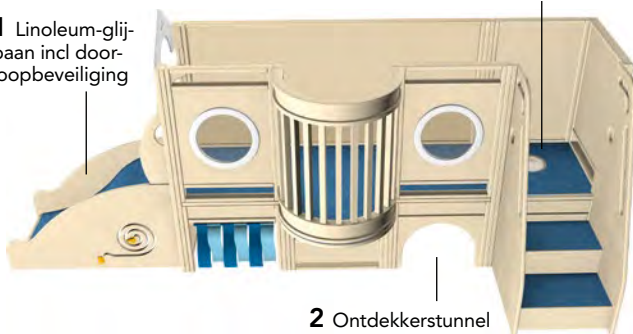

1 Trap met rubberen antislipprofiel en twee handige leuningen

2 Ontdekkings-tunnel met 3 ingangen

3 Kijkopening in het podium

1 Linoleum-glijbaan incl. doorloopbeveiliging

2 Ontdekkings-tunnel

Speelburcht met uitkijkpost

Plaatsing:	tegen de muur
Leeftijdsgroep:	vanaf 1,5 jaar
Hoogte podium:	51 cm
Hoogte borstwering:	82,5 cm
Totale hoogte:	153,5 cm
Benodigde ruimte:	352,1 x 127 cm
GS-gecertificeerd:	ja

1 Linoleum-glijbaan incl. doorloopbeveiliging

259022

3678,-

210033 Montage speelhuis
prijs op aanvraag.

TECHNISCHE GEGEVENS

Plaatsing:	in de hoek
Leeftijdsgroep:	vanaf 1,5 jaar
Hoogte podium:	51 cm
Hoogte borstwering:	82,5 cm
Totale hoogte:	153,5 cm
Benodigde ruimte:	230,5 x 129,3 cm
GS-gecertificeerd:	ja