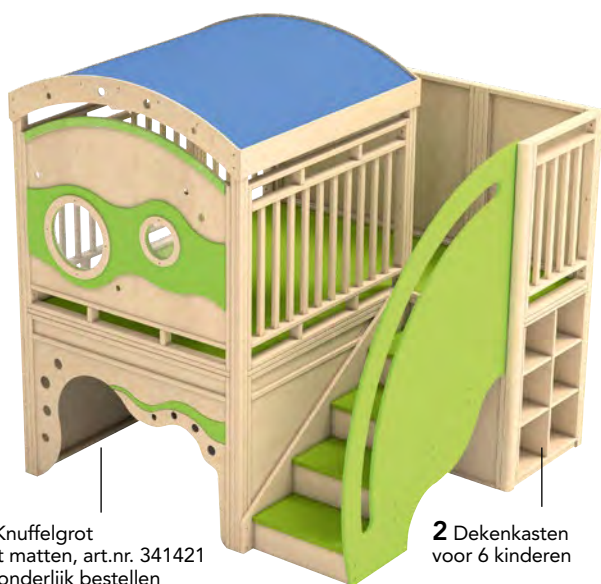

**10 jaar
garantie**

Massief berkenhout

GS-gecertificeerd:
Meer op p. 412.

Slaapgeminos!

3 Tweede niveau met plaats voor 4 ligkussens

4 Stoffen dak als verduistering

2 Knuffelgrot met nis

1 Geïntegreerde kast voor ligkussens en dekens voor 6 kinderen (ligkussens 024065 afzonderlijk bestellen)

1 Knuffelgrot (set matten, art.nr. 341421 afzonderlijk bestellen)

2 Dekenkasten voor 6 kinderen

TECHNISCHE GEGEVENS

Plaatsing: in de hoek
Leeftijdsgroep: vanaf 1,5 jaar
Hoogte podium: 85 cm
Hoogte borstwering: 82,5 cm
Totale hoogte: 201,9 cm
Benodigde ruimte: 310,6 x 129,4 cm
GS-gecertificeerd: ja

Slaapgemino B – Ligplaats voor 6 – 8 kinderen

1 Geïntegreerde kast voor ligkussens en dekens voor 6 kinderen (ligkussens 024065 afzonderlijk bestellen)

2 Knuffelgrot met nis (set matten, art.nr. 254002, afzonderlijk bestellen)