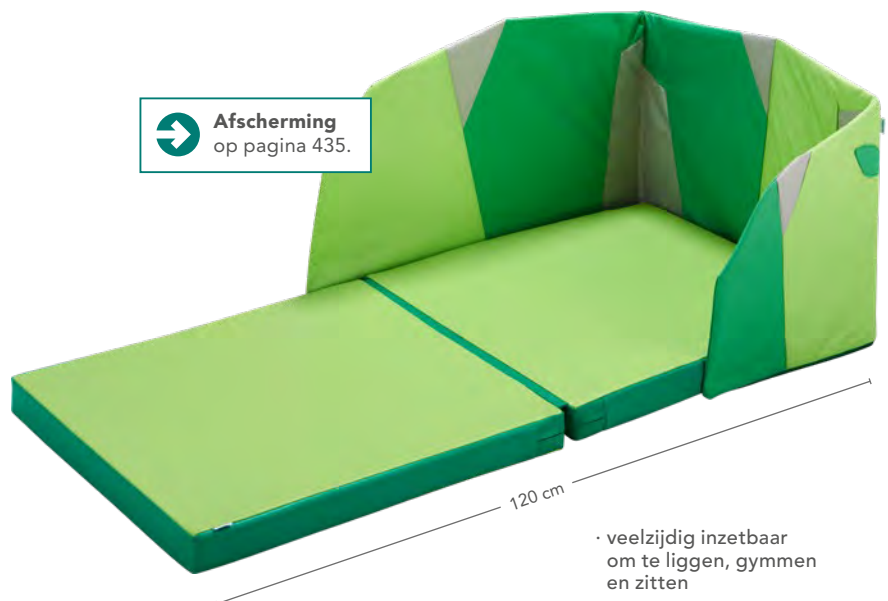

Vouwmat

- licht
- ook gemakkelijk te hanteren door kinderen
- vochtig afvegen
- Plaatsbesparend

F Vouwmat

De mat is zo licht dat hij ook door kinderen gemakkelijk te hanteren en te verplaatsen is. In een mum van tijd is er een ligplek of zitkussen gecreëerd - afhankelijk van de behoefte. En als hij niet gebruikt wordt, kan de mat plaatsbesparend opgeborgen worden. Materiaal: schuimstof met overtrek van kunstleer. Kleur: groen. Afmetingen: L 115 x B 56 x H 2,5 cm; ingeklapt ca. L 40 x B 60 x H 7,5 cm.

185074

35,-

G Kast voor vouwmatten

Ruimte voor 12 matten. Materiaal: hoogwaardige, 3-lagige spaanplaat. Afmetingen: B 126,6 x H 83,7 x D 45,7 cm.

505095

539,-

Naam decor vermelden!

DECOR NAAR KEUZE

 K177 (Beuken)	 0001 (Esdoorn)	 W400 (Wit)
--	---	---

Esdorn past perfect bij berken meer op pagina 82.

- plaatsbesparend stapelbaar

Opklapbaar matras met 2 panelen

Ligplaats en kruk in één: de lichtgewicht opvouwbare matras is eenvoudig uit of in te klappen. In combinatie met de afscherming voor ligkussens (art.nr. 109200) ontstaat een gezellige slaapplek waar kinderen snel tot rust kunnen komen. De hoes met ritssluitingen kan volledig worden verwijderd. Materiaal: robuust schuimstof met slijtvaste, onderhoudsvriendelijke overtrek van kunstleer (kunstleer Basic). Afmetingen opengeklapt: L 120 x B 54 x H 5 cm; ingeklapt L 60 x B 54 x H 10 cm.

352510

79,-

Afscherming op pagina 435.

- veelzijdig inzetbaar om te liggen, gymmen en zitten