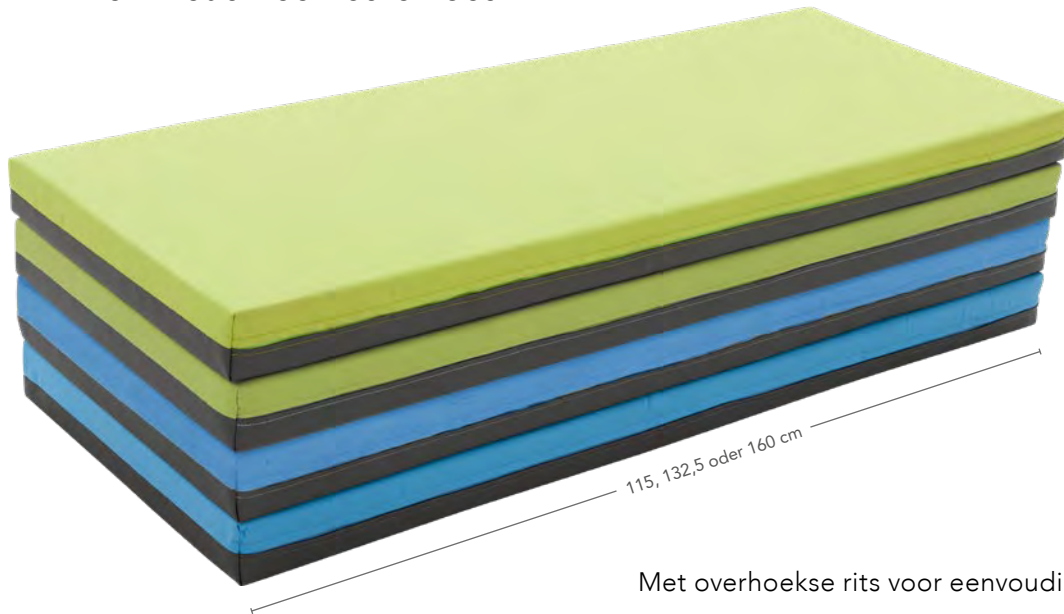

Duurzame ligkussens en toebehoren

in verschillende maten
en met afneembare hoes

Kwaliteitskenmerken

- hoogwaardige schuimstofkern RG 24/40
- Hoes kan eenvoudig verwijderd worden dankzij overhoekse rits
- Overtrek: onderzijde: kunstleer; antraciet, ongevoelig voor vuil; bovenzijde: robuust katoen-/polyestermateriaal; verkrijgbaar in 2 kleuren

Met overhoekse rits voor eenvoudig afhalen van de hoes

... maakt het vervangen van het overtrek heel eenvoudig!

KLEUREN VOOR ONDERZIJDE

HEGR
Lichtgroen

HBLA
Lichtblauw

Ligkussens voor de crèche

Afmetingen: B 115 x H 6 x D 54 cm.

024065

65,-

Naam van kleur vermelden!

Ligkussens kleuterschool

Afmetingen: B 132,5 x H 8 x D 54 cm.

024058

74,-

Naam van kleur vermelden!

Ligkussens voor-/naschoolse opvang

Afmetingen: B 160 x H 8 x D 54 cm.

024056

79,-

Naam van kleur vermelden!

Afwasbaar & hygiënisch

Matrassen voor de kinderopvang

Echt handig: de blauwe matras kan bijna overal tegen. Hij is afwasbaar (beide zijden met kunstleer), heeft een rits en een stevige schuimstofkern. Universeel toepasbaar en altijd hygiënisch.