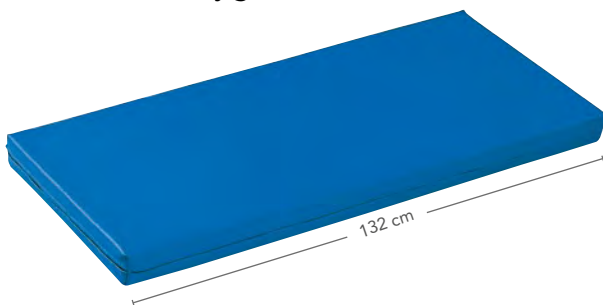

024065

65,-

Naam van kleur vermelden!

Ligkussens kleuterschool

Afmetingen: B 132,5 x H 8 x D 54 cm.

024058

74,-

Naam van kleur vermelden!

Ligkussens voor-/naschoolse opvang

Afmetingen: B 160 x H 8 x D 54 cm.

024056

79,-

Naam van kleur vermelden!

Afwasbaar & hygiënisch

Matrassen voor de kinderopvang

Echt handig: de blauwe matras kan bijna overal tegen. Hij is afwasbaar (beide zijden met kunstleer), heeft een rits en een stevige schuimstofkern. Universeel toepasbaar en altijd hygiënisch.

Afmetingen: B 54 x H 8 x D 54 cm.

098109

92,-

Prijsbewust
alternatief

Ligkussens voor de kleuterschool

Materiaal: schuimkern RG 19/30; hoes van kunstleer/microvezel, afwasbaar en afneembaar dankzij ritsluiting. Afmetingen: B 132,5 x H 6 x D 54 cm.