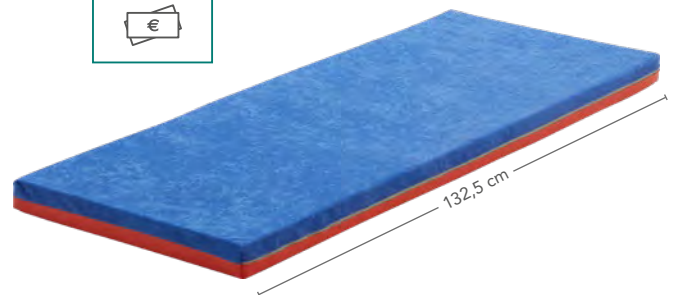

024065

65,-

Naam van kleur vermelden!

Ligkussens kleuterschool

Afmetingen: B 132,5 x H 8 x D 54 cm.

024058

74,-

Naam van kleur vermelden!

Ligkussens voor-/naschoolse opvang

Afmetingen: B 160 x H 8 x D 54 cm.

024056

79,-

Naam van kleur vermelden!

Afwasbaar & hygiënisch

Matrassen voor de kinderopvang

Echt handig: de blauwe matras kan bijna overal tegen. Hij is afwasbaar (beide zijden met kunstleer), heeft een rits en een stevige schuimstofkern. Universeel toepasbaar en altijd hygiënisch.

Afmetingen: B 54 x H 8 x D 54 cm.

098109

92,-

Prijsbewust
alternatief

Ligkussens voor de kleuterschool

Materiaal: schuimkern RG 19/30; hoes van kunstleer/microvezel, afwasbaar en afneembaar dankzij ritsluiting. Afmetingen: B 132,5 x H 6 x D 54 cm.