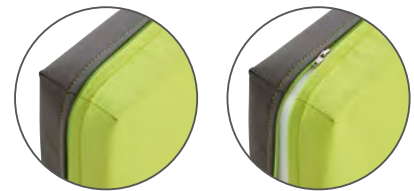

Duurzame ligkussens en toebehoren

in verschillende maten
en met afneembare hoes

Kwaliteitskenmerken

- hoogwaardige schuimstofkern RG 24/40
- Hoes kan eenvoudig verwijderd worden dankzij overhoekse rits
- Overtrek: onderzijde: kunstleer; antraciet, ongevoelig voor vuil; bovenzijde: robuust katoen-/polyestermateriaal; verkrijgbaar in 2 kleuren

Met overhoekse rits voor eenvoudig afhalen van de hoes

... maakt het vervangen van het overtrek heel eenvoudig!

KLEUREN VOOR ONDERZIJDE

HEGR
Lichtgroen

HBLA
Lichtblauw

Ligkussens voor de crèche

Afmetingen: B 115 x H 6 x D 54 cm.