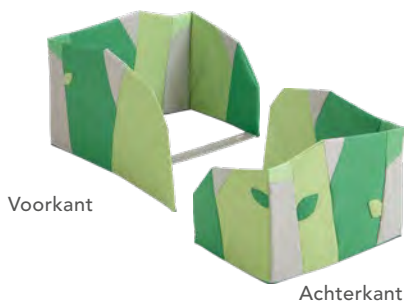

Privacybescherming voor matras

Ontwikkeling en ontwerp van

HABAPro

- Hoes afneembaar, wasbaar op 30°C
- Voorkomt oogcontact tussen naast elkaar liggende kinderen

Privacybescherming voor matras

De privacybescherming met bladerenmotief omrand het matras aan de hoofdkant. Op die manier kunnen naast elkaar liggende kinderen elkaar niet zien en komen ze sneller tot rust. De stevige privacybescherming wordt bij elkaar gehouden door een elastiek. Hij past bij alle matrassen met een diepte van 54 cm. Deze worden over het elastiek heen gelegd. Op die manier kan niets verschuiven. Materiaal: kunststof met afneembare hoes van polyester en wassen op 30 °C. Afmetingen: L 160 cm, H 48 cm.

109200

79,-

Matrassen manchetten

Ontwikkeling en ontwerp van

HABAPro

- maakt het makkelijker om het matras of vakje te vinden

- op elk moment aan te brengen

Manchetten met herkenbaar plaatje voor matras

Leg de manchets om het ligkussen een steek er een herkenbaar plaatje in. Op die manier kunnen de kinderen heel eenvoudig hun eigen matras vinden. Op een kast kunnen de zakjes met dezelfde afbeelding aangebracht worden. Geschikt voor ligkussens van 54 - 60 cm breed. Met klittenband. Materiaal: polyester, kunststoffolie. Kleur: grijs.

149806 4 stuks

21,-

Zakjes met herkenbaar plaatje

Matras met ophangogen

met ophangogen

Direct meebestellen

Verstelbare wandhouder voor matten

Geschikt voor 7 matten (098245) of 8 matten (098240) met ogen: max. afstand tussen ogen 70 cm, diameter ogen minstens 2 cm. Belastbaarheid: ca. 40 kg (afhankelijk van wand). Materiaal: aluminium en edelstaal. Levering incl. bevestigingsmateriaal. Afmetingen: B 75 x H 10 x D 3 cm. Lengte lat 24,5 cm.