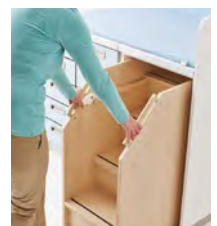

290832	Opstaphulp links, T 90 cm (zonder afb.)	1838,-
290834	Opstaphulp rechts, T 90 cm	1838,-

Aankleedkussen luiertafel afzonderlijk bestellen. Kleur van het aankleedkussen vermelden.

Veiligheids-trappen

- veilig op en af
- kunnen niet door kinderen zelf geopend worden
- volkomen rugvriendelijk voor opvoed(st)ers

Bijzettrap

Alleen of met wat hulp geraken kinderen langs de vier treden (met antislipprofiel) op de luiertafel. Deur met kindveilige vergrendeling.