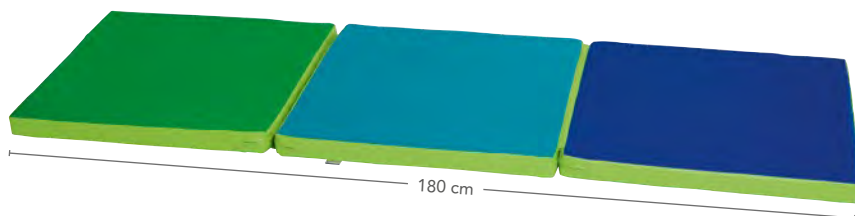

# Turn- en kruiplandschappen

Speeloppervlak voor individuele of groepsspellen

Rust- of slaapplek

Onderkant hoek van antislipkunstleer

## Speelmat

De mat nodigt uit tot spelen, liggen, zitten en bewegen. Als er een voorwerp onder wordt gelegd, sluit de mat er zich nauw omheen. Met rits rondom. Bovenkant lichtgroen, onderkant lichtgrijs. Materiaal: robuuste softskin-kunstleren bekleding; onderkant met antisliplaag; schuimstof kern RG 25/40. Afmetingen: B 260 x H 3 cm.

<b>022574</b>	mini, L 250 cm	<b>533,-</b>
<b>022516</b>	medi, L 350 cm	<b>728,-</b>
<b>022536</b>	maxi, L 450 cm	<b>921,-</b>

### Opklapbare mat

Ideaal voor spel, plezier en sport. In een mum van tijd opgevouwen of ingeklapt. Materiaal: robuust schuimstof met slijtvaste, onderhoudsvriendelijke overtrek van kunstleer – volledig afneembaar! Gewicht: 2,9 kg. Afmetingen: L 180 x B 60 x H 5 cm, ingeklapt 60 x 60 cm, H 15 cm.