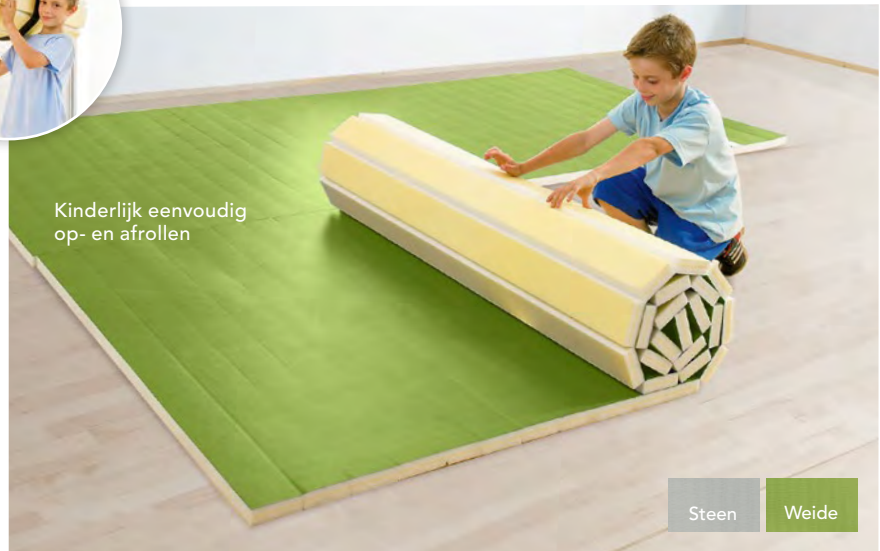

Rolmatten

Rolmatten in 2 afmetingen en 2 hoogtes

Ze zijn zeer eenvoudig neergelegd en weggehaald, omdat deze antislipmatten gemakkelijk opgerold kunnen worden. Leg ze aan elkaar voor een groot matoppervlak: ideaal voor turnen, gymnastiek, acrobatiek en gevechtssporten. Materiaal: kern van ftalaatvrij polyethyleenschuim (sandwichconstructie), omhulsel van stevig kunstleer. Afmetingen: hoogte elk 3 cm.

056197	150 x 300 cm, opgerold: Ø 40 cm, ca. 7 kg, Weide	466,-
367792	150 x 300 cm, opgerold: Ø 40 cm, ca. 7 kg, Steengrijs	461,-
056198	150 x 450 cm, opgerold: Ø 50 cm, ca. 10 kg, Weide	702,-
367793	150 x 450 cm, opgerold: Ø 50 cm, ca. 10 kg, Steengrijs	555,-

Kinderlijk eenvoudig op- en afrollen

Steen Weide

Opklapbare matten

Uitstekende valbreking. De overtrek kan door middel ritssluitingen van de zachte schuimrubberen kern uit neopolen worden afgehaald.

Reusachtig en toch makkelijk verplaatsbaar

Deze driedelige uitklapbare turnmat heeft een totaaloppervlak van 255 x 220 x 3,5 cm, maar is dichtgevouwen slechts 220 x 85 x 10,5 cm groot. Dikte: 3,5 cm. Gewicht: ca. 11 kg.

053432	Caribisch blauw	742,-
367795	3-kleurig (Appelgroen, Kristalgrijs, Caribisch blauw)	760,-