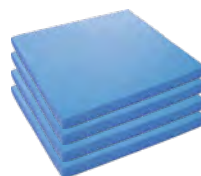

Schuimstof- blokken

tegen een topprijs

Productvoordelen

- Schuimkern RG 25/40
- Hoezen van kunstleer: ftalaatvrij, vlamvertragend, slijtvast, afwasbaar, gecertificeerd volgens OEKO-TEX standaard 100, afneembaar (met ritssluiting)
- Kan gedesinfecteerd worden
- Kinderlijk eenvoudig te installeren

De set bewegingsblokken bestaat uit:

B 100 x H 50 x D 50 cm

Opmerking

Belangrijk: vanaf een hoogte van 60 cm is een opvangmat of een toezichthoudend persoon vereist!

Set bewegingsbouwstenen

De 11 elementen kunnen als parcours of - bij weinig ruimte - als piramide worden opgebouwd. Inhoud en afmetingen: trap, wig, boog, golf (50 x 50 x 100 cm), kubus (50 x 50 x 50 cm), tunnel (50 x 50 x 50 cm, Ø 40 cm), rol (Ø 40 cm, H 50 cm), 4 matrassen (100 x 100 cm, H 8 cm). Materiaal: schuimstof RG 25/40, kunstleerbekleding. Benodigde ruimte: 250 x 250 cm.

107948 11-delig **1469,-**
 Waarschuwing. Gebruiken onder direct toezicht van een volwassene.

B 50 x H 50 x D 50 cm

Ø 40 cm, H 50 cm

B 100 x H 8 x D 100 cm