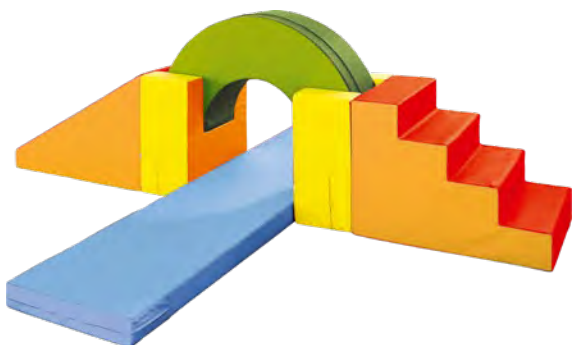

Set doorkruipblokken

Met de bouwstenenset kunt u een geweldig bewegingstraject bouwen om door te kruipen en over te klimmen. Deze set omvat 4 U-vormige schuimstofblokken, 2 schuimstofmatrassen, 1 schuimstofbalk en 1 schuimstofregenboog. Belastbaarheid tot: 50 kg. Voor materiaal en maten verwijzen we naar de afzonderlijke beschrijvingen.

105774 8-delig 1014,-

Set bewegingsbouwstenen

De perfecte set voor een bewegingstraject met veel verschillende uitdagingen. Bestaat uit 2 U-vormige bouwstenen, 1 regenboog, 1 matras, 1 spie, 1 trap – alles van schuimstof. Materiaal: Schaumstoff (Regenbogen RG 25/50, sonst RG 25/40), Kunstleder. Afmetingen: zie afzonderlijke beschrijvingen.

105784 6-delig 1001,-

Set schuimstofbouwstenen

De bouwstenen kunnen afzonderlijk worden gebruikt of tot een afwisselend bewegingsparcours worden ingebouwd. De set bestaat uit: 1 trap, 1 balk, 1 rol, 1 ring, 2 H-bouwstenen en 2 M-bouwstenen. Materiaal en afmetingen: zie afzonderlijke beschrijvingen.