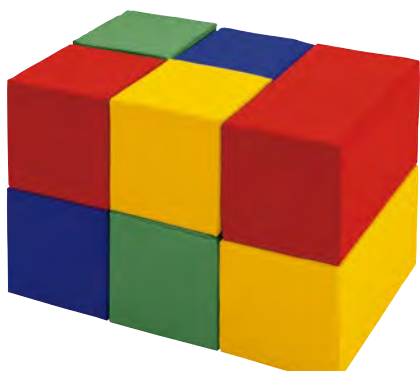

Eenvoudige vormen

- 9 delen
- extra stevig