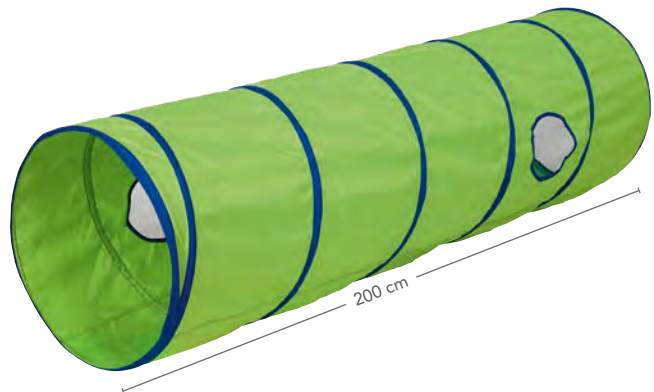

Ontwikkeling en ontwerp van

HABAPro

Tunneloctopus

Dankzij een veersysteem kunnen de tunnels snel worden opgebouwd en na gebruik weer plat worden gevouwen. Materiaal: 100% polyester Diameter tunnel: 60 cm. Inhoud: 2 tunnels van 1 m lang, 2 tunnels van 2 m lang en 1 middendeel met 4 ingangen en een sleufgat boven.

- Gaasvensters zorgen voor licht en zicht naar buiten
- Materiaal: 100% polyester Diameter tunnel: 60 cm. Inhoud: 2 tunnels van 1 m lang, 2 tunnels van 2 m lang en 1 middendeel met 4 ingangen en een sleufgat boven.

- 2 m lang
- Snel ruimtebesparend inklapbaar
- Met 2 gaasvensters
- erg stevig

JAKO Kruiptunnel

Met zijn lengte is deze kruiptunnel een kleine uitdaging. De gaasvensters zorgen tussendoor voor lichtinval. Materiaal: polyester, staal. Kleur: groen. Afmetingen: Ø 60 cm, L 200 cm; gaasvenster Ø 23 cm. Leeftijd: vanaf 1,5 jaar.

053055

53,-

- Met doorlopend venster voor uit- en inijk
- Duurzaam nylon en robuuste naden voor een lange levensduur
- Met vensters

Sliptunnel

De sliptunnel maakt het ook voor minder moedige kinderen gemakkelijk om door te kruipen, want het doorlopende raam laat over de hele lengte voldoende licht binnen. De met kunststof beklede spiraalveer voorkomt dat de tunnel daarbij in elkaar zakt. Materiaal: vensters van scheurvast polyester, kunststof. Kleur: blauw. Afmetingen: Ø 54 cm, L 3 m.