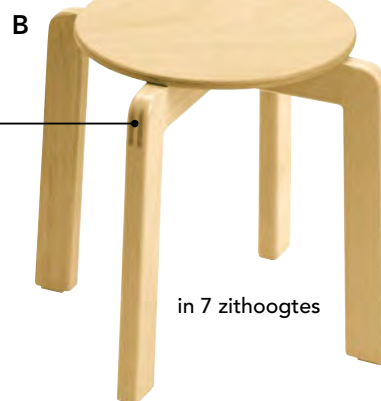

809370 Zithoogte 46 cm,
-diepte 42 cm, -breedte 40 cm 190,-

Soort vloerbeschermer vermelden! (p. 65)!

4 | In hoogte verstelbare voetsteunen

De in hoogte verstelbare voetsteun wordt aan de zijkant in de stoelpoten vastgeschroefd. De voetsteun kan vervolgens twee keer in hoogte versteld worden. Op die manier ontstaan twee zithoogten: 21 cm, 26 cm. Op deze manier kunnen stoelen met een zithoogte van 35 cm ook gebruikt worden voor kleinere kinderen.

Kruk „Favorit“

Stapelkruk „Favorit“

Materiaal: beukenhout.

809610 Hoogte 21 cm,
zitting-Ø 24 cm 102,-

809620 Hoogte 26 cm,
zitting-Ø 24 cm 107,-

809630 Hoogte 31 cm,
zitting-Ø 32 cm 114,-

809640 Hoogte 35 cm,
zitting-Ø 32 cm 121,-

809650 Hoogte 38 cm,
zitting-Ø 32 cm 125,-

809660 Hoogte 43 cm,
zitting-Ø 39 cm 132,-

809670 Hoogte 46 cm,
zitting-Ø 39 cm 137,-

Soort vloerbeschermer vermelden! (p. 65)!

stapelbaar

Voorste stoelpoten met raamwerkverbinding
De dubbele pen-en-gatverbinding met grote lijmvlakken garandeert maximale stabiliteit

in 7 zithoogtes

6 | EEN stoelenfamilie voor klein en GROOT

Zonder decoratie!

HABA Pro