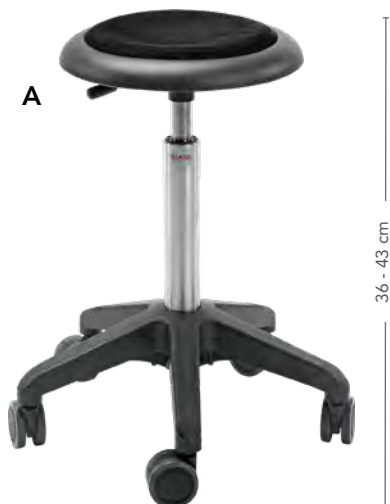

# Ergonomisch zitten

Gezond, flexibel, individueel

- Traploos in hoogte verstelbaar
- Mobiel dankzij wielen

## A Kruk met wieltjes

De zitting van kunstleer is traploos met een gasveer in hoogte verstelbaar. De voetkruis van zwart kunststof heeft 5 universele wielen (H 6,5 cm) die geschikt zijn voor alle vloeren. Belastbaarheid: 130 kg. Afmetingen: 33 cm, **zithoogte: 36 - 43 cm.**

## B Kruk met wieltjes

De zitting van kunstleer is traploos met een gasveer in hoogte verstelbaar. De voetkruis van zwart kunststof heeft 5 universele wielen (H 6,5 cm) die geschikt zijn voor alle vloeren. Belastbaarheid: 130 kg. Afmetingen: 33 cm, **zithoogte: 42 - 55 cm.**

- extra laag
- Zithoogte verstelbaar van 30 - 38 cm
- Rugvriendelijke zitting en op ooghoogte van kinderen