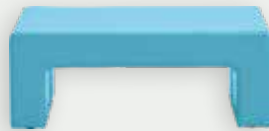

KUNSTSTOF ZITBANKEN

De 3 hoogtes
nesten onder elkaar.

ZITBANK KUNSTLEDER

Rondom gestoffeerde banken met basisframe van multiplex, bekleed met schuimrubber en afgewerkt met kunstleder voor meer comfort.

ZITBANK KUNSTLEDER, 21 CM

Afmeting: lxbxh: 70 x 42 x 21 cm.

341237 Per stuk **€ 377,75**

ZITBANK KUNSTLEDER, 35 CM

Afmeting: lxbxh: 98 x 42 x 35 cm.

341238 Per stuk **€ 416,45**

ZITBANK KUNSTLEDER, 46 CM

Afmeting: lxbxh: 120 x 42 x 46 cm.

Afmeting: lxbxh: 38 x 38 x 38 cm. Zithoogte: 18 - 28 cm.

01 (Sky blue), **02** (Almond), **03** (Olive).

LX1677+CODEkleur **€ 149,00**

3-IN-1 ZITBANK

Een 3-in-1 bank die naargelang de positie ook een tafel wordt.

Kenmerken: Kan zowel binnen als buiten gebruikt worden. Polypropyleen.

Afmeting: lxbxh: 76 x 38 x 38 cm. Zithoogte: 18 - 28 cm.

01 (Sky blue), **02** (Almond), **03** (Olive).

LV1676+CODEkleur **€ 269,00**