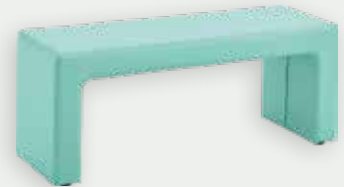

Afmeting: lxbxh: 70 x 42 x 21 cm.

341237 Per stuk **€ 377,75**

ZITBANK KUNSTLEDER, 35 CM

Afmeting: lxbxh: 98 x 42 x 35 cm.

341238 Per stuk **€ 416,45**

ZITBANK KUNSTLEDER, 46 CM

Afmeting: lxbxh: 120 x 42 x 46 cm.

341239 Per stuk **€ 464,55**

ZITMEUBILAIR

alle prijzen zijn inclusief btw

3-IN-1 STOEL

Draai het zitelement in de juiste positie om een lage stoel, een hogere stoel of een tafeltje te krijgen.

Kenmerken: Kan zowel binnen als buiten gebruikt worden. Polypropyleen.

Afmeting: lxbxh: 38 x 38 x 38 cm. Zithoogte: 18 - 28 cm.

01 (Sky blue), **02** (Almond), **03** (Olive).

LX1677+CODEkleur **€ 149,00**

3-IN-1 ZITBANK

Een 3-in-1 bank die naargelang de positie ook een tafel wordt.

Kenmerken: Kan zowel binnen als buiten gebruikt worden. Polypropyleen.

Afmeting: lxbxh: 76 x 38 x 38 cm. Zithoogte: 18 - 28 cm.

01 (Sky blue), **02** (Almond), **03** (Olive).

LV1676+CODEkleur **€ 269,00**