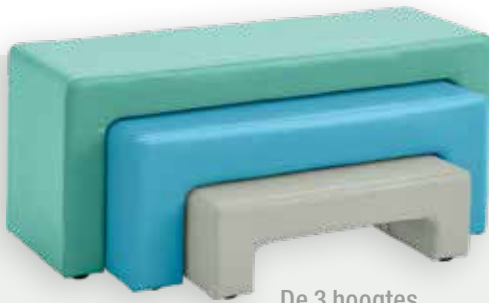

KUNSTSTOF ZITBANKEN

De 3 hoogtes
nesten onder elkaar.

ZITBANK KUNSTLEDER

Rondom gestoffeerde banken met basisframe van multiplex, bekleed met schuimrubber en afgewerkt met kunstleder voor meer comfort.

ZITBANK KUNSTLEDER, 21 CM

341239 Per stuk **€ 464,55**

ZITMEUBILAIR

alle prijzen zijn inclusief btw

3-IN-1 STOEL

Draai het zitelement in de juiste positie om een lage stoel, een hogere stoel of een tafeltje te krijgen.

Kenmerken: Kan zowel binnen als buiten gebruikt worden. Polypropyleen.

Afmeting: lxbxh: 38 x 38 x 38 cm. Zithoogte: 18 - 28 cm.

01 (Sky blue), **02** (Almond), **03** (Olive).

LX1677+CODEkleur **€ 149,00**

3-IN-1 ZITBANK

Een 3-in-1 bank die naargelang de positie ook een tafel wordt.

Kenmerken: Kan zowel binnen als buiten gebruikt worden. Polypropyleen.

Afmeting: lxbxh: 76 x 38 x 38 cm. Zithoogte: 18 - 28 cm.

01 (Sky blue), **02** (Almond), **03** (Olive).

LV1676+CODEkleur **€ 269,00**