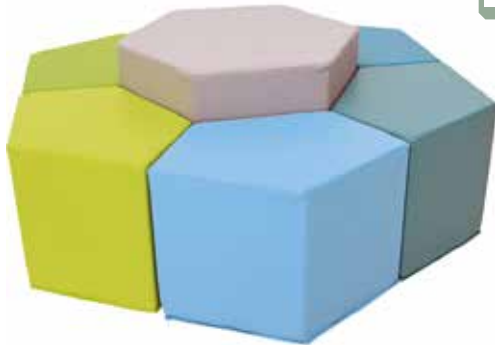

SPEELSE ZITELEMENTEN

KINDERSOFA LOLLIPOP

Kinderen zullen dol zijn op de felgekleurde Lollipopbank. Zijn ongebruikelijke vorm en verschillende kleurvarianten maken het een blikvanger op zichzelf en nog meer als een combinatie van meerdere banken. Er zijn geen grenzen aan uw creativiteit. Hier kun je echt spelen met vorm en kleur. "Lollipop" is altijd een goede keuze: om uit te rusten, te lezen... Afmetingen: B 102 x D 44 cm; totale hoogte 66 cm; Zithoogte 31 cm, diepte 30 cm, breedte 100 cm. Geschikt voor kinderopvang en kleuterscholen. Kenmerken: Schuimrubber RG27/45, voetjes met anti-slip coating, kunstleder bekleding. Vormvast en robuust. Afmeting: lxbxh: 102 x 44 x 66 cm. Zithoogte: 30 cm.

40823801 Appelgroen-grasgroen	€ 600,85
40823802 Aquablauw-karibikblauw	€ 600,85
40823803 Abrikoos-mango	€ 600,85

NIEUW

NIEUW

CURVY ZITELEMENTEN SET

Afmeting: Zitjes: bxh: 32 x 47 cm, 41 x 46 cm, 48 x 52 cm, 45 x 47 cm. Tafel: lxbxh: 79 x 74 x 50 cm.

TC2001

Per stuk **€ 609,90**

NIEUW

5-HOEKIGE ZITELEMENTEN SET

Afmeting: Zithoogte: 38 cm. Zitbreedte: 59 cm. Tafel: bxh: 67 x 50 cm.

TB1999

Per stuk **€ 739,90**