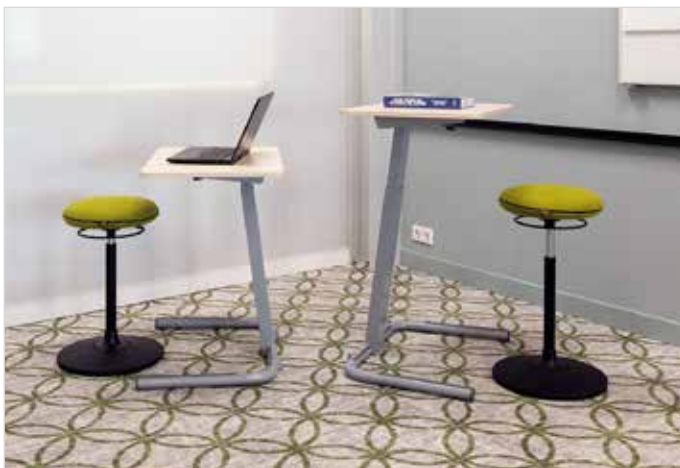

OPTA ZIT-STA TAFEL

OPTA ZIT- STATAFEL

Met Opta kan zitten en staan gemakkelijk afgewisseld worden. De actievere houding zorgt ervoor dat er effectiever geleerd kan worden en daarnaast heeft het een positief effect op de gezondheid. De tafel is ideaal voor het flexibel en optimaal gebruik van een klaslokaal.

Kenmerken: Stalen onderstel voorzien van poedercoating. Kunststof bescherm strips over de gehele voet voorkomen beschadigingen. Voorzien van rollers om eenvoudig te kunnen verplaatsen. Volkern blad met HPL toplaag en PP-rand.
Afmeting: bxd: 70 x 50 cm. Hoogte verstelbaar middels gasveer 69-110 cm.
GS (Grijs), **WT** (Wit).