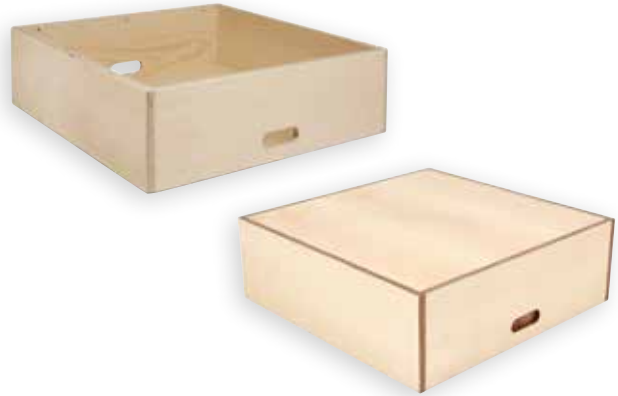

CUBO

CUBO XL

Te gebruiken zowel als podium als kist.
Kenmerken: Berkenhout.
Afmeting: lxbxh: 60 x 60 x 30 cm.

PA1713

€ 259,00

CUBO M

Te gebruiken zowel als podium als kist.
Kenmerken: Berkenhout.
Afmeting: lxbxh: 60 x 60 x 20 cm.

PC1714

€ 215,00

CUBO S

Te gebruiken zowel als podium als kist.
Kenmerken: Berkenhout.
Afmeting: lxbxh: 60 x 60 x 10 cm.

PE1715

€ 189,00

CUBO MET SPIEGEL

Te gebruiken zowel als podium als kist.
Kenmerken: Berkenhout. Acryl spiegel.
Afmeting: lxbxh: 60 x 60 x 20 cm.

PF1716

€ 269,00

MINI SPORTRAAM

Mini sportraam is ideaal voor de kruipers om zicht recht te trekken.
Bevestig aan de bovenste sport leuke speeltjes die de aandacht trekt van de kindjes, zo zijn ze gemotiveerd om telkens hoger te reiken.

Inhoud: Excl. bevestigingsmateriaal.

Kenmerken: Voorzien van uitsparing voor plint.

Massief beukenhout.

Afmeting: bxdxh: 75 x 8 x 75 cm. Ruimte tussen de sporten: 16 cm.

PG1717

€ 149,00