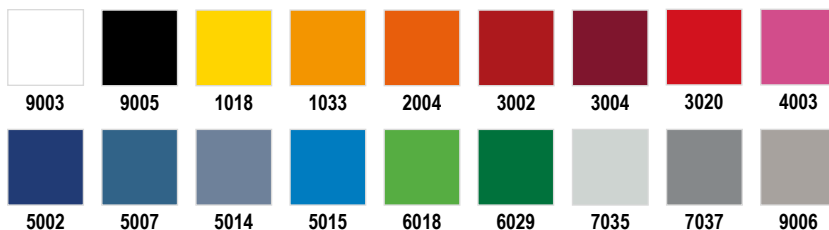

HUISJESKAST

Kast-huisje op wielen met 3 legplanken die ondersteund worden door metalen dragers. Hierdoor hebben ze een grote draaglast.

Leverbaar in 18 RAL-kleuren.

Afmeting: lxbxh: 160 x 50 x 200 cm.

AR6492+CODE kleur € 880,95

ONTHAAL